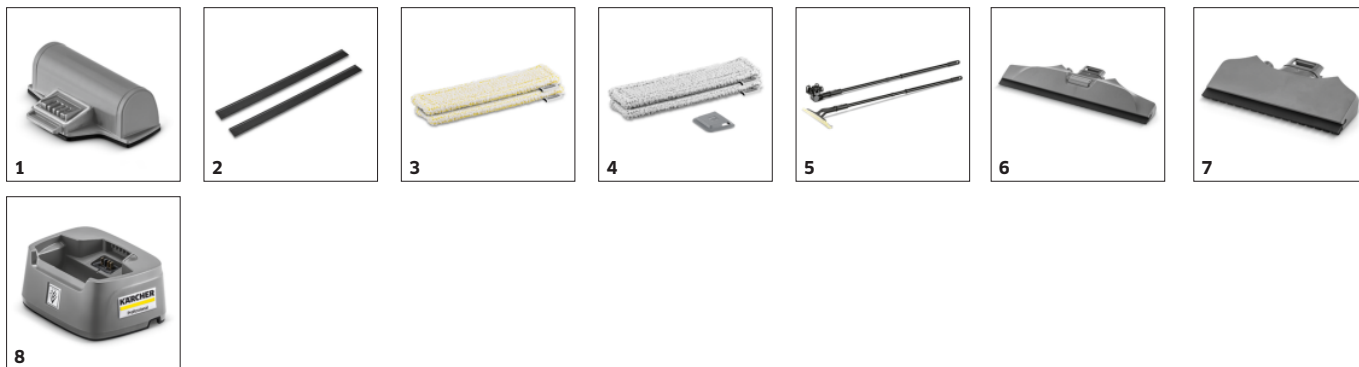

PRÍSLUŠENSTVO PRE ČISTIČ OKIEN WVP 10 ADV 1.633-560.0

		Objednávaci číslo		
AKUMULÁTOROVÉ ČISTIČE OKIEN S ODSÁVANÍM				
Náhradné batérie				
Náhradná batéria pre WV 5	1	2.633-123.0	Čistenie bez konca: Vďaka náhradnej batérii pre akumulátorový čistič na okná WV 5 je to možné.	☒
Stierky				
Stierky široké WV 2 a WV 5 (280 mm), 2 ks	2	2.633-005.0	Na výmenu stierok (280 mm) akumulátorového čističa okien s odsávaním WV 50, WV 75, WV 2 a WV 5. Pre výsledok čistenia bez šmúh. Vhodné na širokú hubicu.	☐
Návleky				
Návlek z mikrovlákna pre WV, interiér, 2 ks	3	2.633-130.0	Návlek z mikrovlákna pre vnútorné hladké plochy na optimálne odstraňovanie špiny pre sprejové fľaše Extra a Štandard. 2 kusy návlekov v balení.	☐
Návlek z mikrovlákna pre WV, exteriér, 2 ks	4	2.633-131.0	Ideálny na vonkajšie sklá: Návlek na suchý zips pre sprejové fľaše Extra a Štandard. 2 kusy návlekov v balení, vrátane škrabky na odstraňovanie príľnutých nečistôt.	☐
Predĺženia				
Predĺžovacia súprava univerzálna	5	2.633-144.0	Jednoduché čistenie vysokých okien: pomocou teleskopической predĺžovacej súpravy pre všetky čističe okien s odsávaním WV, ako aj vibrujúcu aku stierku KV. Vysúvateľná od 0,6 do 1,5 m. Vhodná pre všetky rady WV (WV Classic, WV 2, WV 5, WV 6 či KV 4).	☐
SACIE HUBICE				
Hubica 280 mm	6	9.013-530.3	Náhradná hubica antracitová, šírka 280 mm, pre čističe okien a povrchov WVP.	☒
Hubica 170 mm	7	9.013-535.3	170 mm široká, antracitová náhradná hubica pre čističe okien a povrchov WVP.	☒
NABÍJATELNÉ BATÉRIE A NABÍJAČKY				
Rýchlonabíjacia stanica náhradná WVP 10 Adv	8	2.633-041.0	Náhradná rýchlonabíjacia stanica na nabíjanie batérii WVP 2.633-123.0. Dĺžka nabíjania 50 minút.	☒

■ Štandardná výbava. ☐ Príslušenstvo na objednávku.