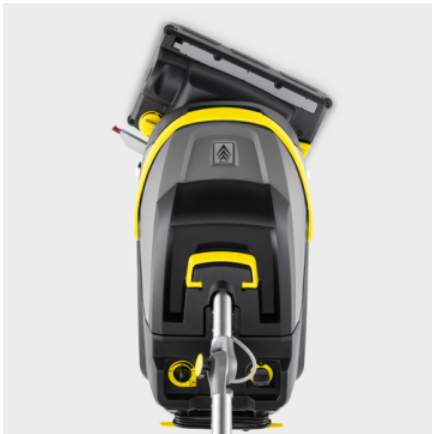

PODLAHOVÝ AUTOMAT BR 35/12 C BP PACK

Umývací automat s pohonom na batérie BR 35/12 C, ktorý je vybavený inovatívnou KART technológiou, presvedča vynikajúcou agilítou, nízkou hmotnosťou a vysokým čistiacim výkonom.

Made in Europe

Objednávacie číslo

1.783-467.0

- Energeticky úsporný stupeň ecoefficiency
- Vrátane zametacej funkcie
- Výškovo prestaviteľná vodiaca tyč

Technické informácie

		4054278610146
Druh pohonu		Batéria
Pohon pojazdu		Postup otáčaním kefy
Pracovná šírka kief	mm	350
Pracovná šírka vysávania	mm	450
Nádrž na čistú / špinavú vodu	l	12 / 12
Plošný výkon	m ² /h	1400
Plošný výkon praktický	m ² /h	1050
Typ batérie		Li-Ion
Batéria	V / Ah	25,2 / 21
Životnosť batérie	h	max. 1,5
Doba nabíjania batérie	h	Približne 2,7
Napájanie pre nabíjačku batérií	V / Hz	220 - 240 / 50 - 60
Otáčky kief	rpm	700 - 1500
Prítláčny tlak kief	g/cm ² / kg	80 - 150 / 6 - 12
Šírka otáčania uličky	mm	1050
Spotreba vody	l/min	1
Hladina akustického tlaku	dB(A)	max. 65
Celková povolená hmotnosť	kg	48
Hmotnosť bez príslušenstva	kg	36
Rozmery (d × š × v)	mm	930 × 420 × 1100

Toto zariadenie vyžaduje odborné zaškolenie

Výbava

Valcová kefa	■
Systém s 2 nádržami	■
Vrátane batérie a zabudovanej nabíjačky	■
Variabilný prítlak	■
Prepravné kolesá	■
Sacie lišty, rovné	■

■ Standardná výbava.

Kefová hlava otočná o +/- 200° s technológiou KART. Takto sa dá stroj ovládať. Pre pohodlnú jazdu do zákrut

- Extrémne obratný a efektívny - ideálny na plochy husto zastavané nábytkom.
- Keňa je vždy priečne k smeru jazdy. Sacia lišta spoľahlivo pozberie vodu v každej zákrute.
- V prípade potreby je možné čistiť aj odsávať smerom dozadu.