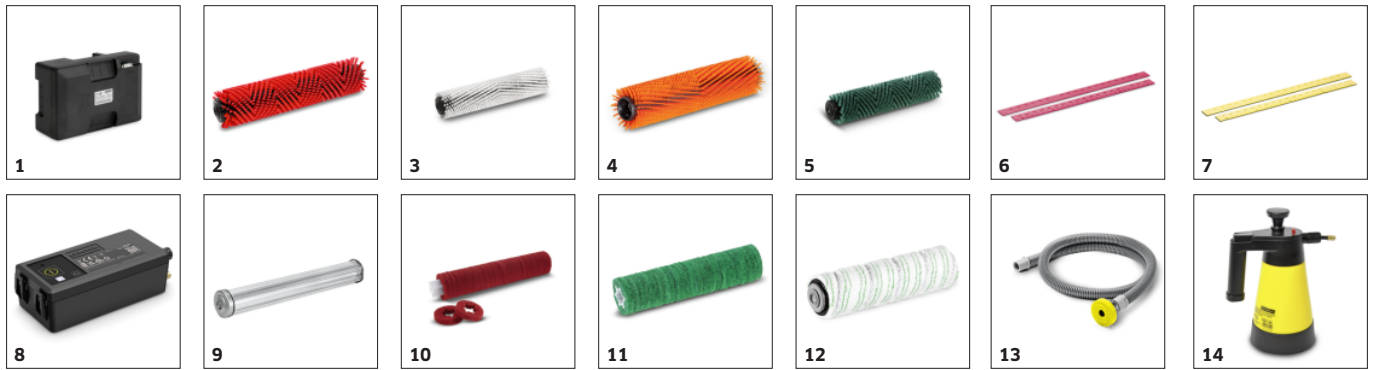

PRÍSLUŠENSTVO PRE PODLAHOVÝ AUTOMAT BR 35/12 C BP PACK 1.783-467.0

		Objednávacie číslo		
TRAKČNÉ BATÉRIE A NABÍJAČKY				
Batérie				
Batéria Li-Ion 25,7V / 22Ah, 25,7 V, 22 Ah, Li-Ion	1	6.654-491.0	Extrémne ľahká batéria s dlhou výdržou. Čiastočné nabíjanie je možné kedykoľvek. Možnosť rýchleho nabíjania.	☒
VALCOVÉ KEFY				
Valcová kefa, stredná, 350 mm, Stredná, Červená, 350 mm	2	4.037-031.0	Valcová kefa, stredne tvrdá, červená. Dĺžka: 350 mm. S hviezdicovým unášačom odolným voči opotrebeniu. Pre všetky bežné druhy čistenia. Štetiny: Polypropylén, hrúbka 0,4 mm, dĺžka 20 mm.	☒
Valcová kefa, mäkká, biela 350 mm, Veľmi mäkká, Biela, 350 mm	3	4.037-036.0	Valcová kefa, veľmi mäkká, biela. Dĺžka: 350 mm. S hviezdicovým unášačom odolným voči opotrebeniu. Na čistenie citlivých podláh a na leštenie. Štetiny: Polyamid, hrúbka 0,3 mm, dĺžka 20 mm.	☐
Valcová kefa, dlhý-krátky vlas, 350 mm, S krátkym a dlhým vlasom, Oranžová, 350 mm	4	4.037-037.0	Valcová kefa, dlhý - krátky vlas, stredne tvrdá, oranžová. Dĺžka: 350 mm. S hviezdicovým unášačom odolným voči opotrebeniu. Na čistenie silne štruktúrovaných podláh a pri hlbších škárach. Štetiny: Polyamid, hrúbka 0,6 mm, dĺžka 15-20 mm.	☐
Valcová kefa, tvrdá, 350 mm, Tvrdá, Zelená, 350 mm	5	4.037-038.0	Valcová kefa, tvrdá, zelená. Dĺžka: 350 mm. S hviezdicovým unášačom odolným voči opotrebeniu. Na silne znečistené podlahy a na základné čistenie. Štetiny: Polyamid s karbidom kremičitým, hrúbka 0,6 mm, dĺžka 20 mm.	☐
SACIE LIŠTY A SACIE STIERKY				
Sacie stierky pre sacie lišty				
Sacie stierky, Linatex®, 450 mm	6	4.037-127.0	Vďaka vysokej schopnosti prispôsobenia podlahovým krytinám sa táto súprava sacích stierok Linatex® odolná proti roztrhnutiu obzvlášť hodí na štruktúrované podlahy a postará sa o veľmi dobré výsledky stierania a odsávania.	☒
Sacie stierky, Olejvzdorná, ryhovaná, 450 mm	7	4.037-035.0	So zárezmi, olejvzdorné, polyuretán. 450 mm	☐
NADSTAVBOVÉ SÚPRAVY				
Nadstavbová súprava „Fleet“				
Prídavná súprava Plug-in Connect Module	8	2.644-391.0	Modul IoT* slúži na prenos informácií o polohe a prevádzkových hodinách batériových čistiacich strojov Kärcher a zariadení tretích strán do systému správy zariadení.	☐
VALCOVÉ PADY/HRIADEL VALCOVÉHO PADU				
Hriadeľ na valcové pady				
Hriadeľ na valcové pady, 350 mm, 350 mm	9	4.762-009.0	Hriadeľ na valcové pady z hliníka. Na uchytenie valcových padov alebo valcov z mikrovlákna. 350 mm dlhý, vhodný pre BR 35/12.	☐
Valcové pady				
Valcový pad na dutinke, stredný, 350 mm, Stredná, Červená, 350 mm	10	6.369-047.0	Na čistenie neštruktúrovaných podláh. V spojení s hriadeľom pre valcové pady 4.762-009.0. Vhodný pre BR 35/12.	☐
Valcový pad na dutinke, tvrdý, 350 mm, Tvrdá, Zelená, 350 mm	11	6.369-052.0	Na odstraňovanie zažratých nečistôt a na základné čistenie neštruktúrovaných podláh. V spojení s hriadeľom pre valcové pady 4.762-009.0. Vhodný pre BR 35/12.	☐
Mikrovláknový valec				
Mikrovláknový valec 350 mm, 350 mm	12	4.037-066.0	Kombinuje vynikajúce čistiace vlastnosti mikrovlákna s výhodami technológie valčekov. Nevyžaduje sa žiadny hriadeľ padového valca.	☐
INÉ PRÍSLUŠENSTVO BR / BD				
Iné				
Plniaca hadica	13	6.680-124.0	1500 mm dlhá plniaca hadica s univerzálnym lievikom uľahčuje plnenie stroja z vodovodného kohútika. Hodí sa pre všetky bežné vodovodné kohútiky.	☐
ROZPRAŠOVAČE				
Pumpovacia rozprašovací fľaša	14	6.394-409.0	Pre pohodlný nástrek pri čistení alebo kryštalizácii.	☐