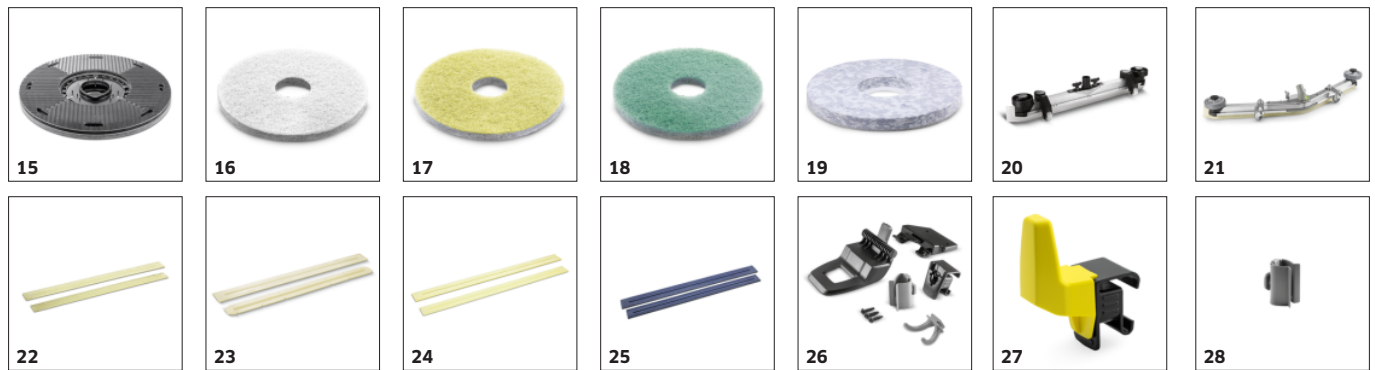

PRÍSLUŠENSTVO PRE PODLAHOVÝ AUTOMAT BD 50/50 C CLASSIC BP 1.127-001.0

		Objednávacie číslo		
KOTUČOVÉ PADY/UNÁŠAČE				
Unášač padu				
Unášač padu D 51, 479 mm	15	4.762-534.0	Na čistenie padmi. So spojkou pre rýchlu výmenu a stredovou aretáciou. Hodí sa pre D 51.	☐
Diamantové pady				
Diamantový pad biely, 508 mm, Hrubá, Biela, 508 mm, 5 x	16	6.371-260.0	Biely diamantový pad (hrubý) s priemerom 508 mm na hrubé čistenie a obnovenie. Odstraňuje malé škrabance a stará sa o čistý, zamatový povrch.	☐
Diamantový pad žltý, 508 mm, Stredná, Žltá, 508 mm, 5 x	17	6.371-261.0	Žltý diamantový pad (stredný) s priemerom 508 mm na hrubé čistenie a obnovenie. Odstraňuje jemnejšie škrabance a stará sa o homogénnejší a lesklejší povrch.	☐
Diamantový pad, zelený, 508 mm, Jemná, Zelená, 508 mm, 5 x	18	6.371-240.0	Zelený diamantový pad (jemný) s priemerom 508 mm. Na leštenie podláh s ochrannou vrstvou s vysokým leskom a na rýchle leštenie terazza a povrchov z prírodného kameňa.	☐
Melamínové pady				
Melamínový pad, Sivá/biela, 508 mm, 2 x	19	6.371-025.0	2x D 508, melamín	☐
SACIE LIŠTY A SACIE STIERKY				
Sacie lišty, kompletne				
Sacia lišta, 850 mm, rovná	20	4.777-401.0	Rovná, s opornými kolieskami. Sacie stierky z olejvzdorného a priehľadného polyuretánu. Dĺžka 850 mm.	☐
Sacia lišta, 900 mm, V tvare V	21	4.777-079.0	900 mm dlhá sacia lišta v tvare V so sacími stierkami z odolného a olejvzdorného polyuretánu s dlhou životnosťou a na všetky bežné podlahy. S vodováhou pre presnú nastavovanie.	☐
Sacie stierky pre sacie lišty				
Sacie stierky olejvzdorné, 890 mm, Olejvzdorná, ryhovaná, 890 mm	22	6.273-207.0	Súprava sacích stierok obsahuje prednú a zadnú saciu stierku, dĺžka 890 mm. V drážkovanom vyhotovení z odolného, olejvzdorného a priehľadného polyuretánu. Pre všetky štandardné podlahy.	☐
Sacie stierky, Olejvzdorná, so zárezmi, 890 mm	23	6.273-229.0	Súprava sacích stierok pozostávajúca z prednej a zadnej saciej stierky. 890 mm dlhá. Vo vyhotovení so zárezmi z odolného, olejvzdorného a priehľadného polyuretánu. Na citlivé podlahy.	☐
Sacie stierky, Olejvzdorná, uzavretá, 890 mm	24	6.273-290.0	Súprava sacích stierok pozostávajúca z prednej a zadnej saciej stierky. 890 mm dlhá. Uzavretá, odolné voči oleju, na štruktúrované podlahy.	☐
Sacia lišta z prírodného kaučuku, 890, Prírodná guma, 890 mm	25	6.273-213.0	Súprava sacích lišt pozostávajúca z prednej a zadnej saciej lišty. 890 mm dlhá. S drážkami z mäkkého prírodného kaučuku. Pre všetky bežné podlahy.	☐
INÉ PRÍSLUŠENSTVO BR / BD				
Príslušenstvo Home Base				
Súprava Home Base držiak mopu	26	9.753-023.0	Upevnenie na stroj na prevážanie mopu na stroji.	☐
Súprava univerzálnych hákov	27	4.070-075.0	Súprava hákov a adaptérov na upevnenie na lištu Home Base na umývacíe automaty Kärcher. Ideálna na úsporné odkladanie hadíc (napr. nadst. súprava „Nástrek s extrakciou“) na stroji.	☐
Držiak rukoväte sivý	28	6.980-078.0	Klíp na mop na upevnenie mopu na stroji. Iba v spojení s adaptérom Homebase 5.035-488.0.	☐

■ Štandardná výbava. □ Príslušenstvo na objednávku.