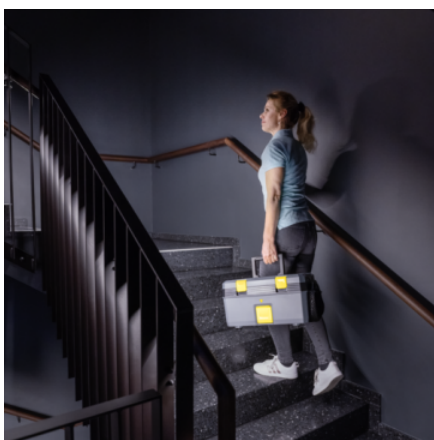

Kompaktný dizajn krabice all-in-one

- Veľmi hospodárny stroj vďaka vysokej odolnosti a dlhej životnosti.
- Priestorovo úsporné a pohodlné skladovanie príslušenstva v samotnom stroji.
- Dá sa ľahko prepravovať jednou rukou vďaka nízkej hmotnosti (7,5 kg).