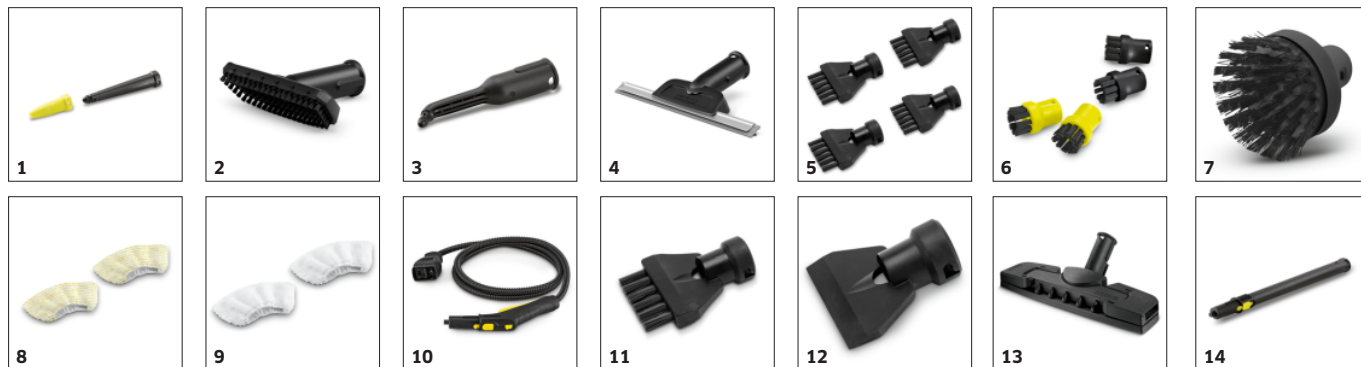

Koncept jednoduchej obsluhy

- Pohodlný tlakový spínač na zapnutie a vypnutie parného čističa.
- LED diódy indikujú pripravenosť na použitie, nedostatok vody a servisný interval.

Funkcia VapoHydro – kombinácia horúcej pary a horúcej vody pre odstránenie aj tých najodolnejších nečistôt

- Výkonná čistiaca kombinácia pary a teplej vody.
- Rozpustené nečistoty sa ľahko opláchnu.
- Zvyšuje čistiacu silu na veľmi odolných nečistotách.

PRÍSLUŠENSTVO PRE PARNÝ ČISTIČ SG 4/2 CLASSIC 1.092-301.0