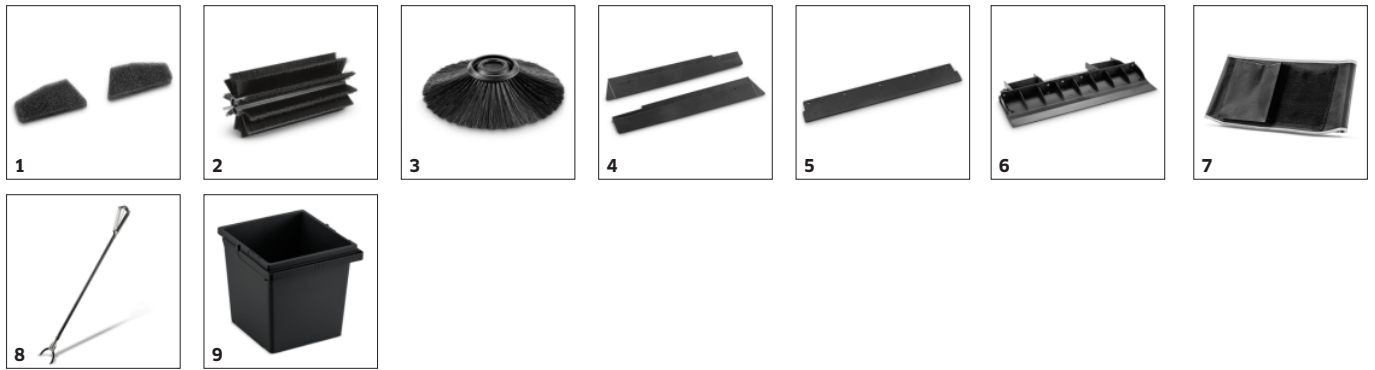

PRÍSLUŠENSTVO PRE ZAMETACÍ STROJ KM 70/20 C S 2. BOČNOU METLOU 1.517-131.0

		Objednávaci e číslo		
FILTER				
Penový filter				
Set filtrov KM 70/20	1	2.644-435.0	Plastový filter, vodeodolný, umývateľný, znižuje náklady na údržbu.	☒
HLAVNÝ ZAMETACÍ VALEC				
Štandardný zametací valec				
Hlavný zametací valec KM 70/20	2	6.907-783.0	Pevná štandardná valcová kefa s univerzálnymi štetinami odolnými voči vlhkosti pre normálne znečistenie všetkých povrchov. Extrémne odolná.	☒
BOČNÁ METLA				
Bočná metla štandardná				
Štandardná bočná kefa na výmenu	3	2.644-447.0	Štandardná bočná kefa s univerzálnymi štetinami odolnými proti vlhkosti pre bežné znečistenie na všetkých povrchoch. Mimoriadne odolná.	☒
INÉ				
Set side strip cpl.	4	2.644-436.0		☒
Podlhaová stierka	5	5.030-124.0		☒
Rear skirting	6	5.032-334.0		☒
INÉ PRÍSLUŠENSTVO BR / BD				
Príslušenstvo Home Base				
Taška na príslušenstvo Homebase	7	5.032-196.0	Dodatočné čistiace prostriedky možno celkom jednoducho a pohodlne uložiť do vrečka na príslušenstvo na rukoväti.	☐
Nadst. súprava „Kliešte na veľké nečistoty“	8	2.640-908.0	Na zbieranie odpadu	☐
TROLLEYS & BUCKET SYSTEMS				
Storage				
Vedro 15 l	9	2.855-249.0	Veľké vedro s objemom 15 l.	☐

■ Štandardná výbava. □ Príslušenstvo na objednávku.