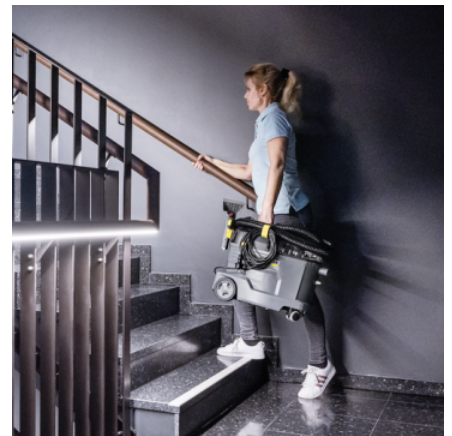

1.100-240.0

- Výborný čistiaci výkon.
- Ergonomicky navrhnutá a extra krátka tryska na čalúnenie
- Veľmi nízka hmotnosť - iba 8,6 kg

Technické informácie

		4054278882529
Max. plošný výkon	m ² /h	12 - 18
Prietok vzduchu	l/s	71
Vákuum	mbar / kPa	270 / 27
Objem nástreku	l/min	1
Tlak nástreku	bar	1
Nádrž na čistú / špinavú vodu	l	8 / 7
Výkon turbíny	W	1200
Výkon čerpadla	W	40
Druh prúdu	Ph / V / Hz	1 / 220 - 240 / 50 - 60
Hladina akustického tlaku	dB(A)	71
Hmotnosť bez príslušenstva	kg	8,6
Hmotnosť vrátane obalu	kg	11,4
Rozmery (d × š × v)	mm	524 × 332 × 442

■ Štandardná výbava.

Výborný čistiaci výkon.

- Dokonalé hĺbkové čistenie textilných povrchov.
- Rýchle schnutie znamená, že povrchy je možné rýchlo znovu použiť vďaka vynikajúcemu výkonu spätného sania.
- Vynikajúci výsledok čistenia s viditeľným účinkom pred a po.

Ergonomicky navrhnutá a extra krátka tryska na čalúnenie

- Rukoväť a tlakové spínače je možné ovládať iba jedným prstom.
- Praktický tvar gombíka umožňuje rôzne polohy držania.
- Náustok z červenej trysky zaisťuje efektívnu spotrebu vody.