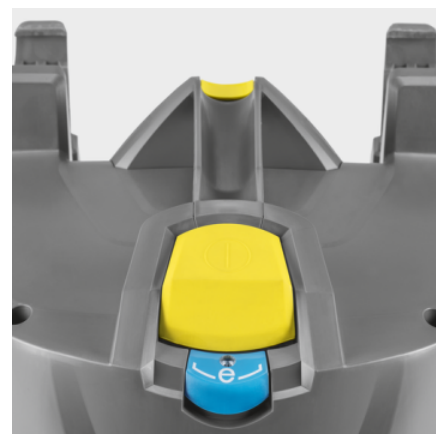

■ Štandardná výbava.

Rozmery (d × š × v)

mm

420 × 325 × 382

Režim ecoefficiency

- Režim ecoefficiency znižuje spotrebu energie a hlučnosť vysávača, predlžuje dobu chodu batérie.

Ergonomické koleno

- Ergonomické koleno leží dobre v ruke a umožňuje pracovať dlhší čas bez únavy