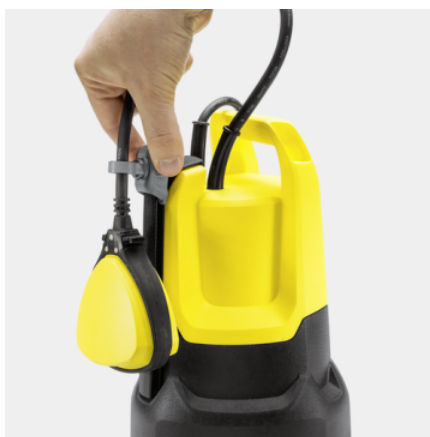

PONORNÉ KALOVÉ ČERPADLO SP 16.000 DIRT

Rýchle čerpanie a prenos špinavej vody s čerpacou kapacitou až 16 000 l/h: to je SP 16.000 Dirt vrátane výškovo nastaviteľného plavákového spínača pre väčšiu flexibilitu.

Výbava

Pohodlné držadlo	■
Hadícová prípojka	G1, 1", 1 1/4", 1 1/2"
Systém Quick Connect na rýchle a jednoduché pripojenie hadice	■
Prestavenie manuálnej a automatickej prevádzky	Možnosť zafixovania plavákového spínača
Výškovo nastaviteľný plavákový spínač pre lepšiu flexibilitu	■
V automatickej prevádzke (auto) čerpadlo spína automaticky pri dosiahnutí hladiny vody	■
Pri manuálnej prevádzke čerpadlo beží nepretržite, aby sa zabezpečilo minimálne množstvo zvyškovej vody	■
Keramické mechanické tesnenie	■

■ Standardná výbava.

Keramické mechanické tesnenie

- Pre extra dlhú životnosť.

Výškovo nastaviteľný plavákový spínač

- Zvyšuje flexibilitu pri nastavovaní bodu spínania čerpadla a chráni pred chodom nasucho.