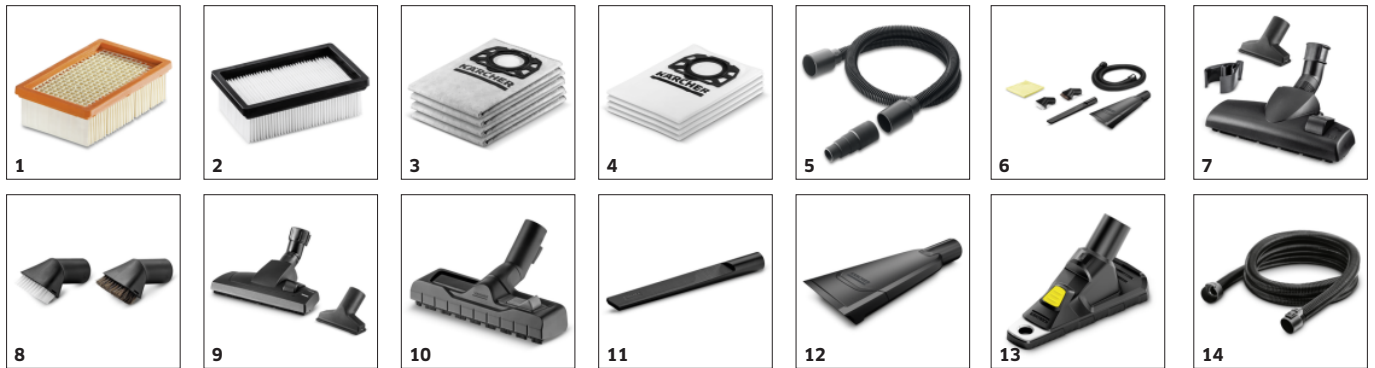

- Nečistota vznikajúca pri hobľovaní, pílení alebo brúsení sa priamo odsáva.
- Vysávač sa automaticky zapína a vypína cez elektrické náradie.

Vynikajúce čistenie filtra

- Silné impulzné nárazy vzduchu dopravia špinu stlačením tlačidla z filtra do nádoby.
- Sací výkon sa rýchlo obnoví.

Patentovaná technológia vyberania filtra

- Bleskové a jednoduché čistenie filtra odklopním filtračnej kazety – bez kontaktu so špinou.
- Na mokré a suché vysávanie bez výmeny filtra.

PRÍSLUŠENSTVO PRE MOKRO SUCHÝ VYSÁVAČ WD 6 P S V-30/6/22/T + DDC 1.628-382.0