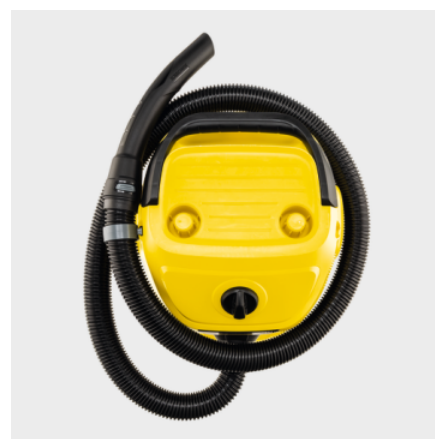

Uloženie sacej hadice na vrchnej časti zariadenia

- Nasávaciu hadicu je možné skladovať priestorovo úsporným spôsobom zavesením na hlavu prístroja.
- Intuitívne zabezpečovacie mechanizmy pre ľavákov a pravákov.