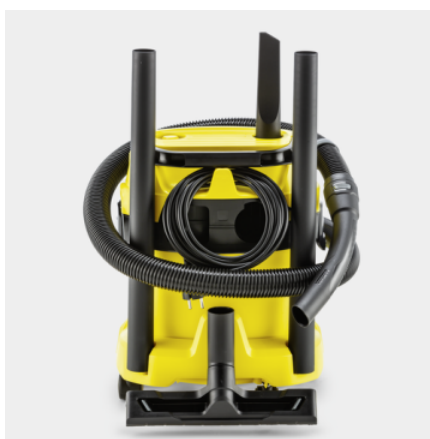

MOKRO SUCHÝ VYSÁVAČ WD 3 V-15/4/20

Jeden stroj, mnoho výhod: WD 3 V-15/4/20 zaujme 15 l plastovou nádobou s jednodielnym patrónovým filtrom, 4 m káblom a 2 m sacou hadicou, a preto je supervýkonný.

Objednávacie číslo

1.628-104.0

- Kompaktný dizajn a uloženie príslušenstva vrátane uloženia hadice na hlavu zariadenia
- Netkané filtračné vrečko
- Praktická funkcia fúkania

Technické informácie

		4054278656069
Spotreba energie	W	1000
Objem nádoby	l	15
Materiál nádoby		Plast
Farba		Hlava zariadenia Žltá / Nárazník zariadenia Žltá / Nádoba Žltá
Pripájací kábel	m	4
Vnút. priemer príslušenstva	mm	35
Druh prúdu	V / Hz	220 - 240 / 50 - 60
Hmotnosť bez príslušenstva	kg	4,5
Hmotnosť vrátane obalu	kg	6,5
Rozmery (d × š × v)	mm	349 × 328 × 457

Výbava

Sacia hadica	m	2 / So zahnutou rukoväťou / Plast
Odnímateľná rukoväť		■
Sacie trubice	Kus(y) × m / mm	2 × 0,5 / 35 / Plast
Mokro-/suchá podlahová hubica		klipey
Štrbinová hubica		■
Netkané filtračné vrečko	Kus(y)	1
Patrónový filter		jeden kus
Otočný spínač (zap./vyp.)		■
Funkcia fúkania		■
Medzíhľá parkovacia poloha rukoväte na hlavu zariadenia		■
Uloženie sacej hadice na vrchnej časti zariadenia		■
Dodatočné uloženie príslušenstva na vrchnej časti zariadenia		■
Odkladacia plocha pre malé diely		■
Teleskopická rukoväť		■
Hák na kábel		■
Parkovacia poloha		■
Odkladanie príslušenstva na stroji		■
Robustný nárazník		■
Otočné kolieska	Kus(y)	4

■ Štandardná výbava.

Jednodielny patrónový filter

- Na mokré a suché vysávanie bez dodatočnej výmeny filtra.
- Jednoduchá inštalácia a vybratie filtra otáčaním bez dodatočnej aretačnej časti.

Praktické odkladanie kábla a príslušenstva