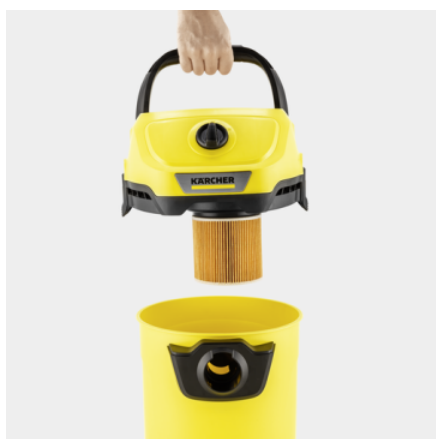

MOKRO SUCHÝ VYSÁVAČ WD 3 V-15/4/20

Jeden stroj, mnoho výhod: WD 3 V-15/4/20 zaujme 15 l plastovou nádobou s jednodielnym patrónovým filtrom, 4 m káblom a 2 m sacou hadicou, a preto je supervýkonný.

Objednávacie číslo

1.628-104.0

- Kompaktný dizajn a uloženie príslušenstva vrátane uloženia hadice na hlavu zariadenia
- Netkané filtračné vrečko
- Praktická funkcia fúkania

Technické informácie

		4054278656069
Spotreba energie	W	1000
Objem nádoby	l	15
Materiál nádoby		Plast
Farba		Hlava zariadenia Žltá / Nárazník zariadenia Žltá / Nádoba Žltá
Pripájací kábel	m	4
Vnút. priemer príslušenstva	mm	35
Druh prúdu	V / Hz	220 - 240 / 50 - 60
Hmotnosť bez príslušenstva	kg	4,5
Hmotnosť vrátane obalu	kg	6,5
Rozmery (d × š × v)	mm	349 × 328 × 457

Výbava

Sacia hadica	m	2 / So zahnutou rukoväťou / Plast
Odnímateľná rukoväť		■
Sacie trubice	Kus(y) × m / mm	2 × 0,5 / 35 / Plast
Mokro-/suchá podlahová hubica		klipey
Štrbinová hubica		■
Netkané filtračné vrečko	Kus(y)	1
Patrónový filter		jeden kus
Otočný spínač (zap./vyp.)		■
Funkcia fúkania		■
Medzíhľá parkovacia poloha rukoväte na hlavu zariadenia		■
Uloženie sacej hadice na vrchnej časti zariadenia		■
Dodatočné uloženie príslušenstva na vrchnej časti zariadenia		■
Odkladacia plocha pre malé diely		■
Teleskopická rukoväť		■
Hák na kábel		■
Parkovacia poloha		■
Odkladanie príslušenstva na stroji		■
Robustný nárazník		■
Otočné kolieska	Kus(y)	4

■ Štandardná výbava.

Jednodielny patrónový filter

- Na mokré a suché vysávanie bez dodatočnej výmeny filtra.
- Jednoduchá inštalácia a vybratie filtra otáčaním bez dodatočnej aretačnej časti.

Praktické odkladanie kábla a príslušenstva