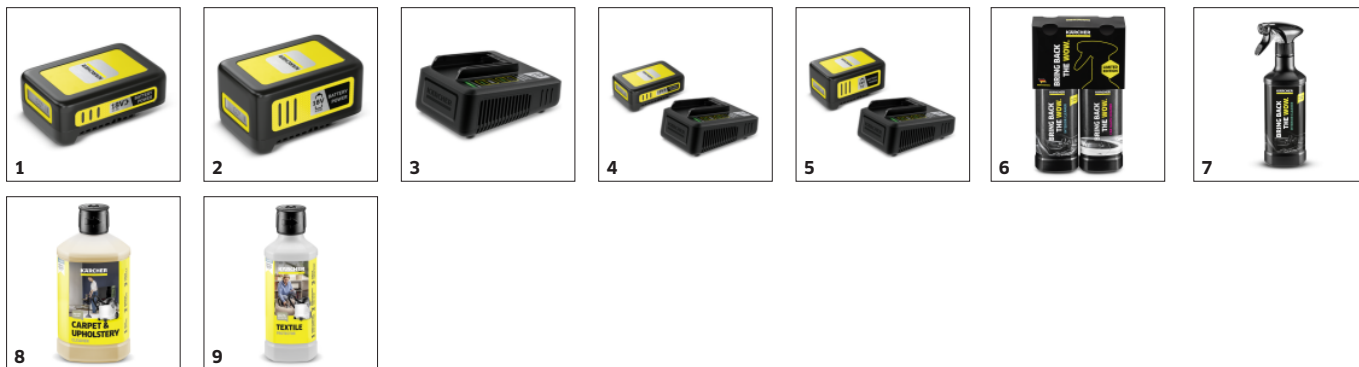

PRÍSLUŠENSTVO PRE TEPOVAČ SE 3-18 COMPACT BATTERY SET 1.081-509.0

		Objednávaci číslo		
BATÉRIE				
Batéria 18 V/ 2,5 Ah	1	2.445-034.0	Batéria 18 V/2,5 Ah Battery Power s technológiou Real Time vrátane displeja LCD na zobrazenie stavu batérie. Vhodná pre všetky zariadenia systému batérií 18 V Battery Power od Kärcher.	■
Batéria 18 V/ 5,0 Ah	2	2.445-035.0	Batéria 18 V/5,0 Ah Battery Power s technológiou Real Time vrátane displeja LCD na zobrazenie stavu batérie. Vhodná pre všetky zariadenia systému batérií 18 V Battery Power od Kärcher.	□
NABÍJAČKY				
Rýchlonabíjačka 18 V	3	2.445-032.0	Rýchlonabíjačka nabije batériu systému batérií 18 V od Kärcher za 44 minút na 80 % a je možné ju použiť pre všetky batérie systému batérií 18 V Kärcher Battery Power od Kärcher.	■
ŠTARTOVACIA SÚPRAVA BATÉRIA A NABÍJAČKA				
Súprava batérie a rýchlonabíjačky 18 V/ 2,5 Ah	4	2.445-062.0	Súprava batérie a rýchlonabíjačky 18 V/ 2,5 Ah. Náhradná batéria s inovatívnou technológiou Real Time a 18 V rýchlonabíjačkou. Pre všetky zariadenia na batériovej platforme Kärcher 18 V.	□
Súprava batérie a rýchlonabíjačky 18 V/ 5,0 Ah	5	2.445-063.0	Náhradná batéria 18 V / 5,0 Ah a rýchla nabíjačka 18 V: súprava vodná na použitie vo všetkých zariadeniach na 18 V batériovej platforme Kärcher.	□
UMÝVANIE ÁUT				
Čistič autoskiel RM 650 + Čistič interiéru RM 651	6	6.296-168.0	Čistič autoskiel RM 650 + Čistič interiéru RM 651	○
Čistič interiéru	7	6.296-106.0	Pre osviežujúci interiér bez zápachu: od prístrojovej dosky po gumové tesnenie, od displeja až po čalúnenie a kožu. S antistatickým účinkom a účinnou neutralizáciou zápachu.	○
ČISTENIE KOBERCOV A ČALÚNENIA				
Čistič kobercov tekutý RM 519, 1l	8	6.295-771.0	Tekutý čistiaci prostriedok s rýchlym schnutím na čistenie v prípade potreby. Vhodný na kobercové krytiny, koberce, čalúnený nábytok, autosedačky, atď.	○
OŠETROVANIE KOBERCOV A ČALÚNENIA				
Impregnovač kobercov Care Tex RM 762	9	6.295-769.0	Vysoko účinná ochrana textílií s dlhodobým účinkom pre všetky textilné krytiny. Na kobercoch, čalúnení a autosedačkách sa vytvorí ochranný film, ktorý zabráni opätovnému znečisteniu. Špina sa tak odsaje ľahšie a dôkladnejšie.	○

■ Štandardná výbava. □ Príslušenstvo na objednávku. ○ Čistiace prostriedky.