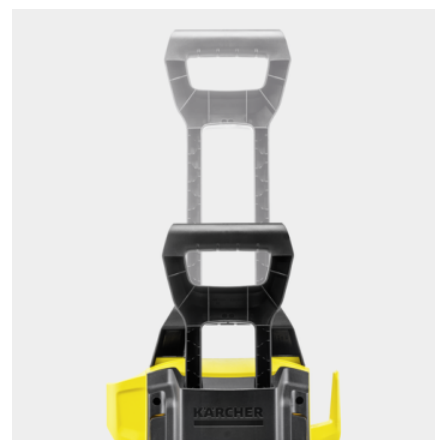

KÄRCHER

VYSOKOTLAKOVÝ ČISTIČ K 3 POWER CONTROL CAR & HOME

Vysokotlakový čistič K 3 Power Control s pištoľou G 120 Q Power Control a nástavecami. S aplikáciou, ktorá poskytuje praktické tipy pre ešte efektívnejšie výsledky čistenia. Súprava pre auto a dom

Made in Germany

Objednávacie číslo

1.676-105.0

- Vysokotlaková pištoľ Power Control s displejom úrovne tlaku
- Vysúvateľná teleskopická rukoväť
- Nádrž na čistiaci prostriedok

Technické informácie

		4054278822136
Druh prúdu	V / Hz	220 - 240 / 50 - 60
Tlak	bar / MPa	20 - max. 120 / 2 - max. 12
Prietok	l/h	max. 380
Plošný výkon	m ² /h	25
Teplota vody na prívide	°C	max. 40
Príkion	kW	1,6
Pripájací kábel	m	5
Hmotnosť bez príslušenstva	kg	4,4
Hmotnosť vrátane obalu	kg	8,7
Rozmery (d × š × v)	mm	297 × 280 × 677

Vysokotlaková pištoľ Power Control s rýchlym pripojením a pracovné nástavce

- Optimálne nastavenie pre každý povrch. Tri nastavenia tlaku a jedno nastavenie čistiaceho prostriedku.
- Plná kontrola - na manuálnom displeji sa zobrazia nastavenia, ktoré boli vykonané.
- Quick Connect pre ľahké pripojenie vysokotlakovej hadice a príslušenstva.