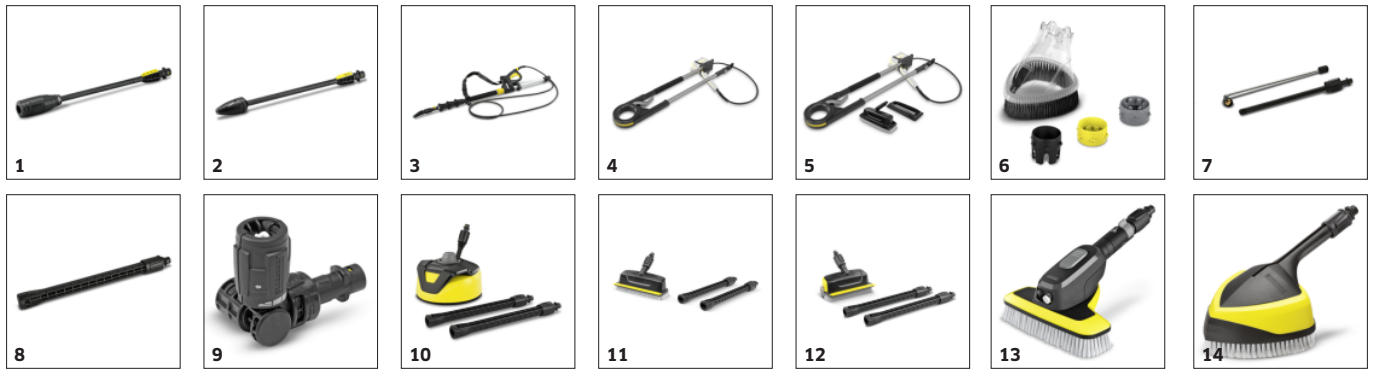

PRÍSLUŠENSTVO PRE VYSOKOTLAKOVÝ ČISTIČ K 3 POWER CONTROL 1.676-100.0

		Objednávacie číslo		
PRACOVNÉ NADSTAVCE				
Pracovný nadstavec VP 120, Vario Power Jet Control pre K 2-K 3	1	2.642-724.0	Pracovný nadstavec Vario Power pre vysokotlakové čističe triedy K 2-K 3. Plynulá regulácia od nízkeho tlaku až po vysokotlakový prúd otáčaním pracovného nadstavca.	■
Rotačná tryska DB 120 Power Control pre K 2-K 3	2	2.642-727.0	Výkonná rotačná tryska pre vysokotlakové čističe tried K 2 a K 3. Vhodná na nepoddajné nečistoty a povrchy obrastené machom.	■
Teleskopický pracovný nadstavec	3	2.642-347.0	Teleskopický pracovný nadstavec (1,20 - 4m) na jednoduché čistenie ťažko prístupných miest. S ramenným popruhom, bajonetovým spojom a integrovanou, ergonomicky prispôsobiteľnou pištoľou. Hmotnosť: cca 2kg.	□
TLA 4 teleskopický nadstavec	4	2.644-190.0	Jednoduché čistenie v (takmer) každom bode: Teleskopický nadstavec sa ľahko dostane do ťažko prístupných oblastí vďaka nastaviteľnému kľbu o 180°.	□
TLA 4 + Nadstavec na čistenie fasády a skla	5	2.644-249.0	Sada obsahujúca teleskopický nadstavec TLA 4 a nadstavec na čistenie fasády a skla. Na ľahké čistenie ťažko prístupných povrchov, ako sú fasády domov alebo zimné záhrady.	□
Ochrana proti rozstreku	6	2.642-706.0	Priehľadná ochrana proti rozstreku pre vysokotlakové čističe Kärcher tried K 2 až K 7 chráni užívateľov a okolie pred striekajúcou vodou. Ideálna pri čistení kútov a hrán.	□
Uhlový pracovný nadstavec	7	2.638-817.0	Uhlový pracovný nadstavec je extra dlhý (takmer 1 m), zahnutý pracovný nadstavec je určený na pohodlné čistenie ťažko dosiahnuteľných miest, ako sú strešné žľaby alebo podvozky áut.	□
Predĺženie pracovného nadstavca	8	2.643-240.0	Predĺženie pracovného nadstavca o 0,4 m. Na efektívne a pohodlné čistenie ťažko prístupných miest. Hodí sa pre všetko príslušenstvo Kärcher.	□
Krátky pracovný nadstavec VP 180 S, Vario Power Jet Short 360°	9	2.643-254.0	VP 180 S: Krátky pracovný nadstavec Vario Power Jet Short 360° s plynulou reguláciou tlaku a kľbom prestaviteľným o 360° je ideálny na čistenie blízko položených a ťažko prístupných miest.	□
PLOŠNÉ ČISTIČE				
Plošný čistič T 5	10	2.644-084.0	Dôkladné čistenie veľkých plôch bez striekania navôkol vďaka plošnému čističu. Nastaviteľný rozstup trysiek umožňuje jeho použitie na tvrdé aj citlivé povrchy.	□
Kefa na čistenie povrchov PS 30	11	2.644-123.0	Kefa na čistenie povrchov PS 30 očistí odolné nečistoty z najrôznejších povrchov vďaka 3 integrovaným vysokotlakovým tryskám. Ideálna pre schody a hrany. S gumenou stierkou na odstránenie špinavej vody.	□
Kefa na čistenie povrchov PS 30 Plus	12	2.644-212.0	Výkonná kefa na čistenie povrchov PS 30 Plus odstraňuje odolné nečistoty pomocou svojich troch vysokotlakových trysiek. Vďaka otočnej bočnej tryske sú všetky rohy a hrany vyčistené.	□
KEFY				
Umývacia kefa WB 7 Plus 3 v 1	13	2.644-374.0	Obzvlášť všestranná vďaka svojej domyselnej kombinácii: umývacia kefa WB 7 Plus 3 v 1 kombinuje penový prúd, vysokotlakovú plochú rozprašovaciu trysku a mäkkú kefu v jednom produkte.	□
Power kefa WB 150	14	2.643-237.0	Power kefa WB 150 na čistenie chúlolistových plôch bez rozstrekovania. Efektívna účinnosť vďaka kombinácii vysokého tlaku a manuálneho prítlaku kefy šetrí energiu, vodu a čas až o 30%.	□