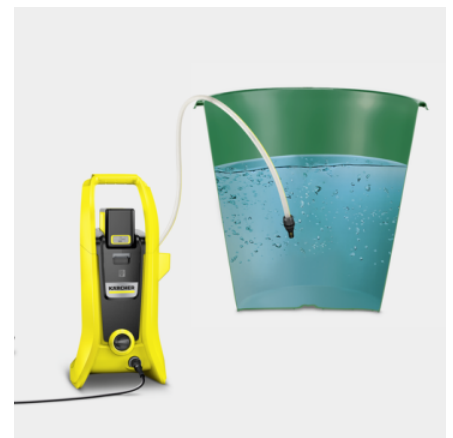

### Výbava

Varianta		Batéria je súčasťou balenia
Batéria		Batéria 36 V/ 5.0 Ah (1 ks)
Nabíjačka		36 V Battery Power štandardná nabíjačka (1 ks.)
Vysokotlaková pištoľ		G 120 Q, Extended
Pracovný nadstavec s 1 druhom nastavenia prúdu		■
Rotačná tryska		■
Vysokotlaková hadica	m	4
Systém Quick Connect na strane stroja		■
Použitie čistiaceho prostriedku		Nasávací hadica
Integrovaný vodný filter		■
Adaptér pre pripojenie záhradnej hadice A3/4"		■

## 36 V Kärcher Battery Power vymeniteľná batéria

- Technológia v reálnom čase s LCD displejom batérie: zostávajúci čas prevádzky, zostávajúci čas nabíjania a kapacita batérie.
- Kompatibilná batéria so všetkými strojmi zo systému vymeniteľných batérií 36 V Battery Power.
- Odolná a silná batéria vďaka lítium-iónovému článkom.

## Vysokotlaká pištoľ s displejom úrovne tlaku

- Pracovné nástavce pre rôzne použitie
- Displej na vysokotlakovej pištoľi umožňuje ľahké ovládanie úrovne tlaku