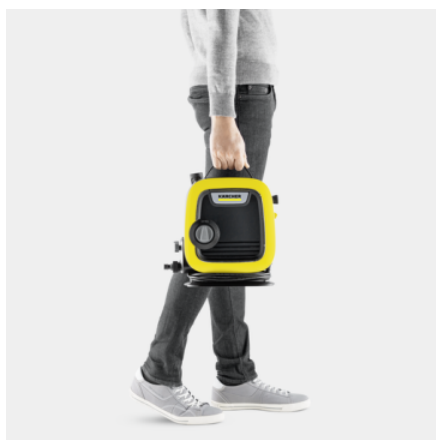

Kompaktné a ľahké zariadenie

- Ľahko sa skladujú vo vnútorných aj vonkajších priestoroch.
- Ľahko sa prepravuje pre flexibilné čistenie.