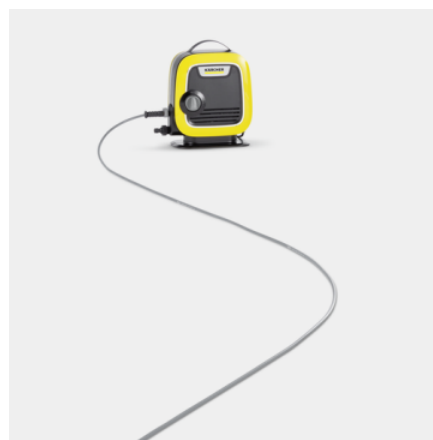

Extra tenká vysokotlaková hadica PremiumFlex

- Vysokotlakovú hadicu ľahko naviňte a odvíjajte bez toho, aby sa vytvorili uzly.
- Maximálna flexibilita pri čistení.