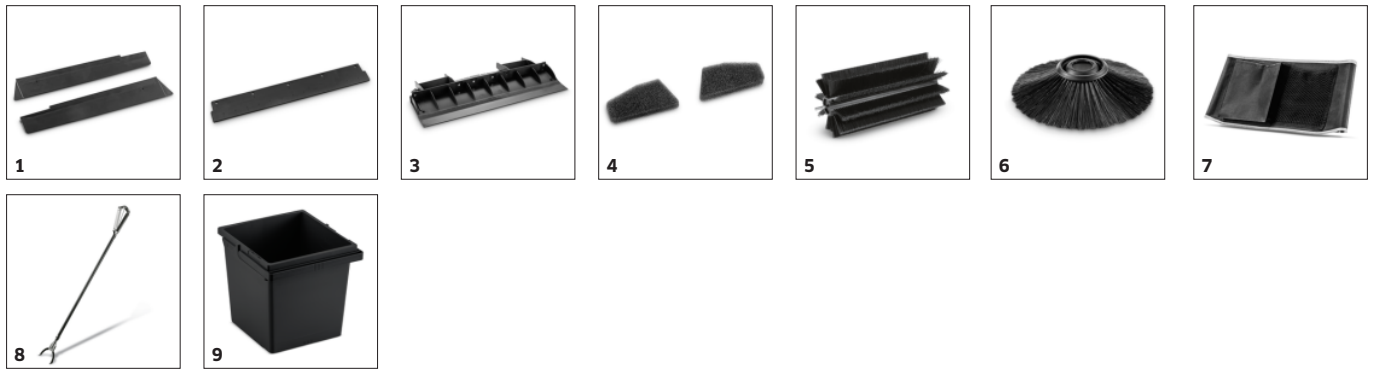

PRÍSLUŠENSTVO PRE ZAMETACÍ STROJ KM 70/20 C S 2. BOČNOU METLOU 1.517-131.0

		Objednávacie číslo		
NADSTAVBOVÉ SÚPRAVY PRE ZAMETACIE STROJE A ZAMETACIE STROJE S ODSÁVANÍM				
Iné príslušenstvo KM				
Set side strip cpl.	1	2.644-436.0		☒
Podlhaová stierka	2	5.030-124.0		☒
Rear skirting	3	5.032-334.0		☒
FILTER				
Penový filter				
Set filtrov KM 70/20	4	2.644-435.0	Plastový filter, vodeodolný, umývateľný, znižuje náklady na údržbu.	☒
HLAVNÝ ZAMETACÍ VALEC				
Štandardný zametací valec				
Hlavný zametací valec KM 70/20	5	6.907-783.0	Pevná štandardná valcová kefa s univerzálnymi štetinami odolnými voči vlhkosti pre normálne znečistenie všetkých povrchov. Extrémne odolná.	☒
BOČNÁ METLA				
Bočná metla štandardná				
Štandardná bočná kefa na výmenu	6	2.644-447.0	Štandardná bočná kefa s univerzálnymi štetinami odolnými proti vlhkosti pre bežné znečistenie na všetkých povrchoch. Mimoriadne odolná.	☒
INÉ PRÍSLUŠENSTVO BR / BD				
Príslušenstvo Home Base				
Taška na príslušenstvo Homebase	7	5.032-196.0	Dodatočné čistiace prostriedky možno celkom jednoducho a pohodlne uložiť do vrečka na príslušenstvo na rukoväti.	☐
Nadst. súprava „Kliešte na veľké nečistoty“	8	2.640-908.0	Na zbieranie odpadu	☐
TROLLEYS & BUCKET SYSTEMS				
Storage				
Vedro 15 l	9	2.855-249.0	Veľké vedro s objemom 15 l.	☐

■ Štandardná výbava. □ Príslušenstvo na objednávku.