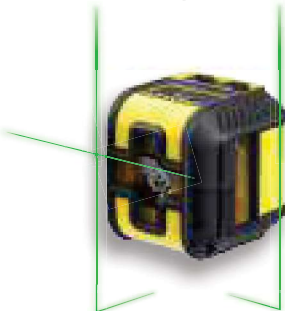

CROSS90 NEXT GENERATION KRÍŽOVÉ LASERY

STANLEY

- Pracovný dosah do 12 m (červený laser); do 16 m (zelený laser)
- Projekcia horizontálnej linky, 2x vertikálnej linky (vpredu a naľavo) a kríža
- Presnosť nivelácie +/-5 mm @ 10 m
- Rozsah samonivelácie +/-4°
- Uzamknutie nivelačnej hlavy na bezpečnú prepravu
- Vode a prachu odolný: IP 50
- Napájanie 2x AA alkalickými batériami (súčasť balenia)
- Možnosť pripevnenia k statívu s 1/4" závitom
- Testované voči pádu z výšky až 0,5 m
- Obsah súpravy: laser, univerzálny držiak s 1/4" závitom, taška, manuál, alkalické batérie
- Nie je možné použiť detektor laserového lúča

**STANLEY
FATMAX**

- Pracovný dosah 20 m (červený), 30 m (zelený) a 50 m pri použití detektoru laserového lúča
- Presnosť nivelácie +/-3 mm @ 10 m (linky a bod nahor); +/-6 mm @ 10 m (bod nadol)
- Rozsah samonivelácie +/-4°
- Uzamknutie nivelačnej hlavy na bezpečnú prepravu
- Projekcia horizontálnej, vertikálnej linky (rozsah 150°) a kríža
- Možnosť projekcie bodov ako olovnice
- IP 54
- Možnosť pripevnenia k statívu s 1/4" a 5/8" závitom
- Magnetická základňa
- Odolnosť voči pádu až z 1,5 m
- Obsah súpravy: laser, TSTAK box, adaptér, okuliare, odrazový terčik, batérie (červený); laser, TSTAK box, odrazový terčik, adaptér, nabíjačka (zelený)
- Detektor k laseru FMHT77597-1: FMHT1-74267 (nie je súčasťou balenia)
- Detektor k laseru FMHT1-77414: 1-77-132 (nie je súčasťou balenia)