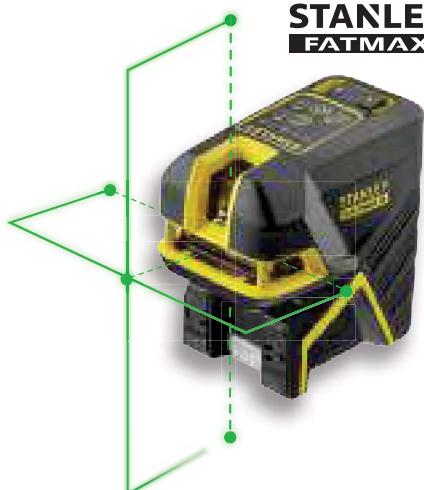

**STANLEY
FATMAX**

- Pracovný dosah 20 m (červený), 30 m (zelený) a 50 m pri použití detektoru laserového lúča
- Presnosť nivelácie +/-3 mm @ 10 m (linky a bod nahor); +/-6 mm @ 10 m (bod nadol)
- Rozsah samonivelácie +/-4°
- Uzamknutie nivelačnej hlavy na bezpečnú prepravu
- Projekcia horizontálnej, vertikálnej linky (rozsah 150°) a kríža
- Možnosť projekcie bodov ako olovnice
- IP 54
- Možnosť pripevnenia k statívu s 1/4" a 5/8" závitom
- Magnetická základňa
- Odolnosť voči pádu až z 1,5 m
- Obsah súpravy: laser, TSTAK box, adaptér, okuliare, odrazový terčik, batérie (červený); laser, TSTAK box, odrazový terčik, adaptér, nabíjačka (zelený)
- Detektor k laseru FMHT77597-1: FMHT1-74267 (nie je súčasťou balenia)
- Detektor k laseru FMHT1-77414: 1-77-132 (nie je súčasťou balenia)

**STANLEY
FATMAX**

- Pracovný dosah 20 m (červený), 30 m (zelený) a 50 m pri použití detektoru laserového lúča
- Presnosť nivelácie +/-3 mm @ 10 m (linky a body, okrem bodu nadol); +/-6 mm @ 10 m (bod nadol)
- Rozsah samonivelácie +/-4°
- Uzamknutie nivelačnej hlavy na bezpečnú prepravu
- Projekcia horizontálnej, vertikálnej linky (rozsah 150°) a kríža
- Projekcia: 5 laserových lúčov
- IP 54
- Možnosť pripevnenia k statívu s 1/4" a 5/8" závitom
- Magnetická základňa
- Odolnosť voči pádu až z 1,5 m
- Obsah súpravy: laser, adaptér, TSTAK box, okuliare, odrazový terčik, batérie (červený); laser, adaptér, TSTAK box, odrazový terčik, nabíjačka (zelený)
- Detektor k laseru FMHT77598-1: FMHT1-74267 (nie je súčasťou balenia)
- Detektor k laseru FMHT1-77415: 1-77-132 (nie je súčasťou balenia)