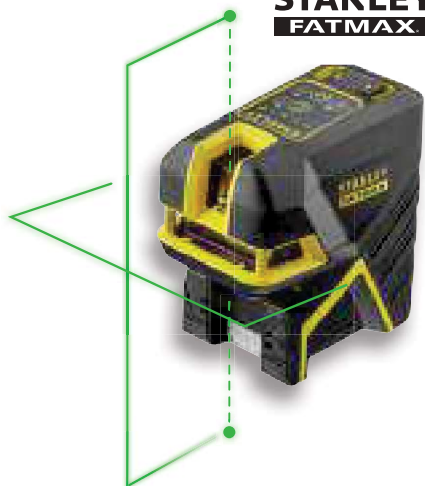

CROSS90 NEXT GENERATION KRÍŽOVÉ LASERY

STANLEY

- Pracovný dosah do 12 m (červený laser); do 16 m (zelený laser)
- Projekcia horizontálnej linky, 2x vertikálnej linky (vpredu a naľavo) a kríža
- Presnosť nivelácie +/-5 mm @ 10 m
- Rozsah samonivelácie +/-4°
- Uzamknutie nivelačnej hlavy na bezpečnú prepravu
- Vode a prachu odolný: IP 50
- Napájanie 2x AA alkalickými batériami (súčasť balenia)
- Možnosť pripevnenia k statívu s 1/4" závitom
- Testované voči pádu z výšky až 0,5 m
- Obsah súpravy: laser, univerzálny držiak s 1/4" závitom, taška, manuál, alkalické batérie
- Nie je možné použiť detektor laserového lúča

**STANLEY
FATMAX**

- Pracovný dosah 20 m (červený), 30 m (zelený) a 50 m pri použití detektoru laserového lúča
- Presnosť nivelácie +/-3 mm @ 10 m (linky a bod nahor); +/-6 mm @ 10 m (bod nadol)
- Rozsah samonivelácie +/-4°
- Uzamknutie nivelačnej hlavy na bezpečnú prepravu
- Projekcia horizontálnej, vertikálnej linky (rozsah 150°) a kríža
- Možnosť projekcie bodov ako olovnice
- IP 54
- Možnosť pripevnenia k statívu s 1/4" a 5/8" závitom
- Magnetická základňa
- Odolnosť voči pádu až z 1,5 m
- Obsah súpravy: laser, TSTAK box, adaptér, okuliare, odrazový terčik, batérie (červený); laser, TSTAK box, odrazový terčik, adaptér, nabíjačka (zelený)
- Detektor k laseru FMHT77597-1: FMHT1-74267 (nie je súčasťou balenia)
- Detektor k laseru FMHT1-77414: 1-77-132 (nie je súčasťou balenia)