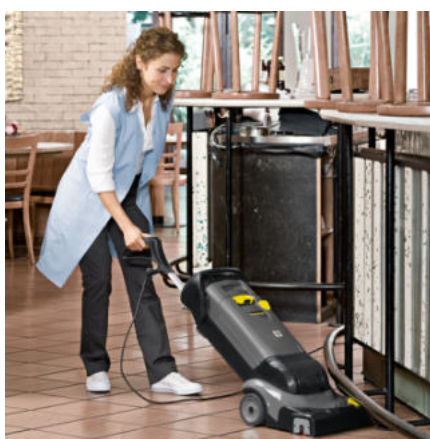

Výbava

| | |
|----------------------|---|
| Valcová kefa | ■ |
| Systém s 2 nádržami | ■ |
| Napájanie zo siete | ■ |
| Prepravné kolesá | ■ |
| 2 sacie lišty, rovné | ■ |

■ Standardná výbava.

Rýchlo rotujúca valcová kefa

- Pre 10-násobne vyšší prítlak ako pri ručnom čistení.
- Valcová kefa vyčistí aj štruktúrované povrchy alebo škáry.
- Valec automaticky zabezpečuje posuv, takže stroj nie je potrebné tlačiť.

Okamžite suché