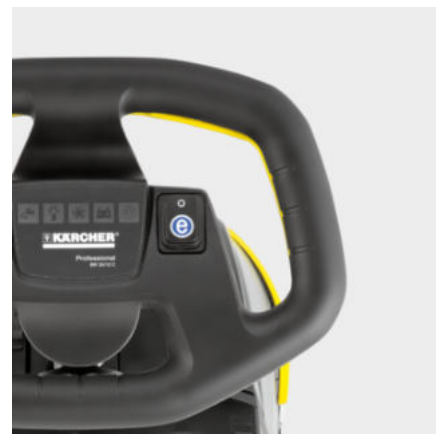

Energeticky úsporný stupeň eco!efficiency

- Šetrí zdroje a predlžuje výdrž až o 50 %.
- O 40 % znížená hlučnosť.
- Znížené emisie CO₂