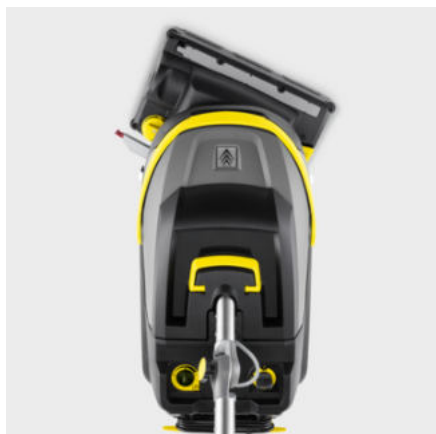

PODLAHOVÝ AUTOMAT BR 35/12 C BP PACK

Umývací automat s pohonom na batérie BR 35/12 C, ktorý je vybavený inovatívnou KART technológiou, presvedča vynikajúcou agilítou, nízkou hmotnosťou a vysokým čistiacim výkonom.

Made in Europe

Objednávacie číslo

1.783-467.0

- Energeticky úsporný stupeň ecoefficiency
- Vrátane zametacej funkcie
- Výškovo prestaviteľná vodiaca tyč

Technické informácie

		4054278610146
Druh pohonu		Batéria
Pohon pojazdu		Postup otáčaním kefy
Pracovná šírka kief	mm	350
Pracovná šírka vysávania	mm	450
Nádrž na čistú / špinavú vodu	l	12 / 12
Plošný výkon	m ² /h	1400
Plošný výkon praktický	m ² /h	1050
Typ batérie		Li-Ion
Batéria	V / Ah	25,2 / 21
Životnosť batérie	h	max. 1,5
Doba nabíjania batérie	h	Približne 2,7
Napájanie pre nabíjačku batérií	V / Hz	220 - 240 / 50 - 60
Otáčky kief	rpm	700 - 1500
Prítláčny tlak kief	g/cm ² / kg	80 - 150 / 6 - 12
Šírka otáčania uličky	mm	1050
Spotreba vody	l/min	1
Hladina akustického tlaku	dB(A)	max. 65
Celková povolená hmotnosť	kg	48
Hmotnosť bez príslušenstva	kg	36
Rozmery (d × š × v)	mm	930 × 420 × 1100

Toto zariadenie vyžaduje odborné zaškolenie

Výbava

Valcová kefa	■
Systém s 2 nádržami	■
Vrátane batérie a zabudovanej nabíjačky	■
Variabilný prítlak	■
Prepravné kolesá	■
Sacie lišty, rovné	■

■ Standardná výbava.

Kefová hlava otočná o +/- 200° s technológiou KART. Takto sa dá stroj ovládať. Pre pohodlnú jazdu do zákrut

- Extrémne obratný a efektívny – ideálny na plochy husto zastavané nábytkom.
- Keňa je vždy priečne k smeru jazdy. Sacia lišta spoľahlivo pozbiera vodu v každej zákrute.
- V prípade potreby je možné čistiť aj odsávať smerom dozadu.