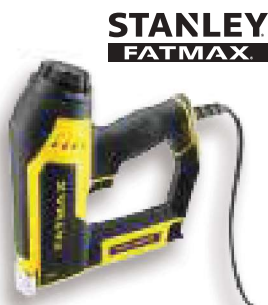

# ELEKTRICKÉ SPONKOVACIE PIŠTOLE

## ELEKTRICKÁ SPONKOVACIA PIŠTOĽ 5V1

**STANLEY**  
**FATMAX**

- Ergonomická rukoväť s gumovými panelmi na pohodlné a pevné držanie
- Pre sponky G (6 - 14 mm) a kolárske klinčeky typ J o dĺžke 12 a 15 mm
- Jednoduchý prístup pri výmene / doplnení sponiek znižuje čas potrebný k tejto činnosti
- Nastaviteľná sila vstrelenia sponky / klinčeku do podkladu - plynulá regulácia

## TRE550 HD ELEKTRICKÁ SPONKOVACIA PIŠTOĽ

**STANLEY**

- Ergonomická rukoväť s gumovými panelmi na pohodlné a pevné držanie
- Pre sponky G (6 - 14 mm) a kolárske klinčeky typ J (12 a 15 mm)
- Jednoduchý prístup pri výmene / doplnení sponiek znižuje čas potrebný k tejto činnosti
- Nastaviteľná sila vstrelenia sponky / klinčeku do podkladu - plynulá regulácia
- Dlhá prívodná šnúra - 2,4 m

## TRE650 HD ELEKTRICKÁ KLINCOVACIA PIŠTOĽ

**STANLEY**

- Ergonomická rukoväť s gumovými panelmi na pohodlné a pevné držanie
- Nastreľuje kolárske klinčeky 5 veľkostí (15; 19; 25; 30 a 32 mm)
- Jednoduchý prístup pri výmene / doplnení sponiek znižuje čas potrebný k tejto činnosti
- Nastaviteľná sila vstrelenia klinčeku do podkladu - plynulá regulácia
- Prívodná šnúra dlhá 2,5 m