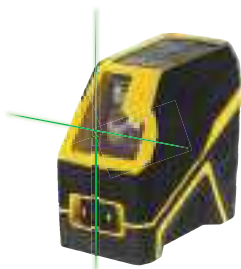

FATMAX® FCL KRÍŽOVÉ LASERY

STANLEY
FATMAX

- Pracovný dosah do 15 m (pri použití detektora 50 m)
- Premieta 1 horizontálnu a 1 vertikálnu linku
- Indikácia náklonu mimo rozsah samonivelácie
- Uzamknutie nivelačnej hlavy umožňuje bezpečnú prepravu
- Presnosť nivelácie +/-3 mm @ 10 m
- Laserová dióda: 620 - 680 nm (červený), 515 - 530 nm (zelený)
- Napájanie 4x AA alkalické batérie (súčasť balenia)

- Vode a prachu odolný: IP54
- Možnosť pripavenia na statív s 1/4" a 5/8" závitom
- Obsah súpravy: Laser, adaptér, taška, magnetická doštička, 4x AA alkalické batérie

STANLEY	popis				Cena bez DPH	Cena s DPH
FMHT77586-1	FCL-G	-	1	3253561775864	178,29	213,95
FMHT77585-1	FCL-R	-	1	3253561775857	142,46	170,95

FATMAX® KRÍŽOVÝ LASER S INTEGROVANOU LI-ION BATÉRIOU

STANLEY
FATMAX

- Pracovný dosah do 30 m (pri použití detektora 50 m)
- Premieta 1 horizontálnu a 1 vertikálnu linku
- Indikácia náklonu mimo rozsah samonivelácie
- Uzamknutie nivelačnej hlavy umožňuje bezpečnú prepravu
- Presnosť nivelácie +/-3 mm @ 10 m
- Laserová dióda: 515 - 530 nm
- Napájanie Li-Ion batériou

FATMAX® CLLI SÚPRAVA AUTOMATICKÉHO KRÍŽOVÉHO LASERU

STANLEY
FATMAX

- Pracovný dosah 10 m
- Premieta 1 horizontálnu a 1 vertikálnu linku
- Indikácia náklonu mimo rozsah samonivelácie
- Uzamknutie nivelačnej hlavy umožňuje bezpečnú prepravu
- Presnosť nivelácie +/-4 mm @ 10 m
- Laserové diódy: 2 x 635 Nm
- Napájanie 3 „AA“ alkalické batérie (súčasť balenia)