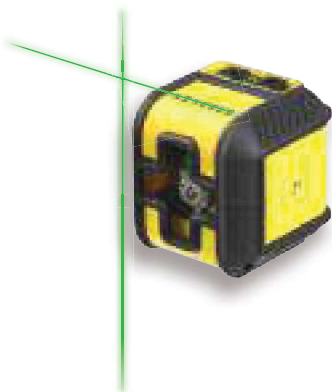

- Pracovný dosah do 12 m (červený laser); do 16 m (zelený laser)
- Projekcia horizontálnej linky, vertikálnej linky a kríža
- Presnosť nivelácie +/-6 mm @ 10 m
- Rozsah samonivelácie +/-4°
- Uzamknutie nivelačnej hlavy umožňuje bezpečnú prepravu
- Napájanie 2x AA alkalickými batériami (súčasť balenia)

- Možnosť pripavenia k statívu s 1/4" závitom
- Testované voči pádu z výšky až 0,5 m
- Vode a prachu odolný: IP 50
- Obsah súpravy: laser, univerzálny držiak s 1/4" závitom, taška, manuál, alkalické batérie
- Nie je možné použiť detektor laserového lúča

STANLEY	popis				Cena bez DPH	Cena s DPH
STHT77499-1	CUBIX zelený lúč	X	1	3253561774997	95,79	114,95
STHT77498-1	CUBIX červený lúč	X	1	3253561774980	54,96	65,95