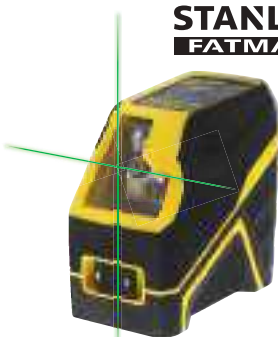

FATMAX® FCL KRÍŽOVÉ LASERY

STANLEY
FATMAX

- Pracovný dosah do 15 m (pri použití detektora 50 m)
- Premieta 1 horizontálnu a 1 vertikálnu linku
- Indikácia náklonu mimo rozsah samonivelácie
- Uzamknutie nivelačnej hlavy umožňuje bezpečnú prepravu
- Presnosť nivelácie +/-3 mm @ 10 m
- Laserová dióda: 620 - 680 nm (červený), 515 - 530 nm (zelený)
- Napájanie 4x AA alkalické batérie (súčasť balenia)

- Vode a prachu odolný: IP54
- Možnosť pripavenia na statív s 1/4" a 5/8" závitom
- Obsah súpravy: Laser, adaptér, taška, magnetická doštička, 4x AA alkalické batérie

STANLEY	popis				Cena bez DPH	Cena s DPH
FMHT77586-1	FCL-G	-	1	3253561775864	178,29	213,95
FMHT77585-1	FCL-R	-	1	3253561775857	142,46	170,95

FATMAX® KRÍŽOVÝ LASER S INTEGROVANOU LI-ION BATÉRIOU

STANLEY
FATMAX

- Pracovný dosah do 30 m (pri použití detektora 50 m)
- Premieta 1 horizontálnu a 1 vertikálnu linku
- Indikácia náklonu mimo rozsah samonivelácie
- Uzamknutie nivelačnej hlavy umožňuje bezpečnú prepravu
- Presnosť nivelácie +/-3 mm @ 10 m
- Laserová dióda: 515 - 530 nm
- Napájanie Li-Ion batériou

FATMAX® CLLI SÚPRAVA AUTOMATICKÉHO KRÍŽOVÉHO LASERU

STANLEY
FATMAX

- Pracovný dosah 10 m
- Premieta 1 horizontálnu a 1 vertikálnu linku
- Indikácia náklonu mimo rozsah samonivelácie
- Uzamknutie nivelačnej hlavy umožňuje bezpečnú prepravu
- Presnosť nivelácie +/-4 mm @ 10 m
- Laserové diódy: 2 x 635 Nm
- Napájanie 3 „AA“ alkalické batérie (súčasť balenia)