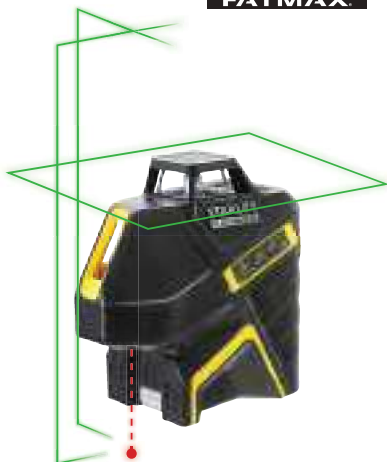

LINKOVÉ LASERY

FATMAX® LINKOVÉ LASERY 3 X 360° S INTEGROVANOU LI-ION BATÉRIOU

STANLEY
FATMAX

- Pracovný dosah 20 m a 50 m pri použití detektoru laserového lúča (červený), 35 a 60 m (zelený)
- Presnosť nivelácie +/-3 mm @ 10 m
- Rozsah samonivelácie +/-4°
- Uzamknutie niveláčnej hlavy umožňuje bezpečnú prepravu
- Projekcia: 3 linky 3 x 360° (360° horizontálne, 2 x 360° vertikálne pod úhľom 90°)
- IP 54

- Obsah súpravy: Laser X3G (X3R), TSTAK box, adaptér, odrazový terčik, nabíjačka, okuliare
- Detektor k laseru X3G: FMHT1-74267 (nie je súčasťou balenia)
- Detektor k laseru X3R: 1-77-132 (nie je súčasťou balenia)

- Pracovný dosah do 20 m (pri použití detektora 50 m)
- Projekcia horizontálnej linky 360°, 2x vertikálnej linky (vpredu a napravo), bodu dole
- Presnosť nivelácie +/-3 mm @ 10 m, u bodu dole +/-6 mm @ 10 m
- Rozsah samonivelácie +/-4°
- Uzamknutie niveláčnej hlavy umožňuje bezpečnú prepravu
- Možnosť použitia detektora laserového lúča (nie je súčasťou balenia)
- Napájanie 4x AA alkalickými batériami (súčasť balenia) - červený laser; integrovaná Li-Ion batéria - zelený laser
- Možnosť pripavenia k statívu s 1/4" alebo 5/8" závitom