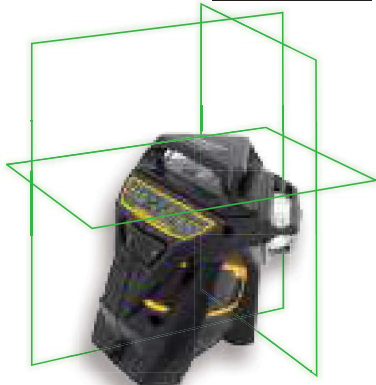

LINKOVÉ LASERY

FATMAX® LINKOVÉ LASERY 3 X 360° S INTEGROVANOU LI-ION BATÉRIOU

STANLEY
FATMAX

- Pracovný dosah 20 m a 50 m pri použití detektoru laserového lúča (červený), 35 a 60 m (zelený)
- Presnosť nivelácie +/-3 mm @ 10 m
- Rozsah samonivelácie +/-4°
- Uzamknutie niveláčnej hlavy umožňuje bezpečnú prepravu
- Projekcia: 3 linky 3 x 360° (360° horizontálne, 2 x 360° vertikálne pod úhľom 90°)
- IP 54

- Obsah súpravy: Laser X3G (X3R), TSTAK box, adaptér, odrazový terčik, nabíjačka, okuliare
- Detektor k laseru X3G: FMHT1-74267 (nie je súčasťou balenia)
- Detektor k laseru X3R: 1-77-132 (nie je súčasťou balenia)

STANLEY	popis				Cena bez DPH	Cena s DPH
FMHT1-77356	X3G zelený lúč	-	1	3253561773563	541,63	649,95
FMHT1-77357	X3R červený lúč	-	1	3253561773570	408,29	489,95

FATMAX® LINKOVÉ LASERY 360° + 2V

STANLEY
FATMAX

- Pracovný dosah do 20 m (pri použití detektora 50 m)
- Projekcia horizontálnej linky 360°, 2x vertikálnej linky (vpredu a napravo), bodu dole
- Presnosť nivelácie +/-3 mm @ 10 m, u bodu dole +/-6 mm @ 10 m
- Rozsah samonivelácie +/-4°
- Uzamknutie niveláčnej hlavy umožňuje bezpečnú prepravu
- Možnosť použitia detektora laserového lúča (nie je súčasťou balenia)
- Napájanie 4x AA alkalickými batériami (súčasť balenia) - červený laser; integrovaná Li-Ion batéria - zelený laser
- Možnosť pripavenia k statívu s 1/4" alebo 5/8" závitom