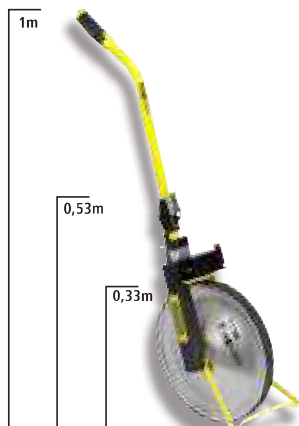

MW40M MERACIE KOLIESKO

STANLEY

- Odolné tradičné meracie koliesko
- Veľmi presné 5číselné počítadlo s nulovacím tlačidlom, dielik 10 cm, presnosť +/-1 %
- Počítadlo a jeho prevod je uložené vo veľmi odolnom púzdre
- Veľmi odolná skladacia rukoväť

- Sklopný stojanček
- Liate hliníkové koliesko s gumovým povrchom na dlhú životnosť a presné prenášanie vzdialenosti
- Dodávané vrátane úložného vrečka

STANLEY	priemer v mm	presnosť				Cena bez DPH	Cena s DPH
1-77-174	318	+/-1%	-	6	3253561771743	91,63	109,95

MW55D MERACIE KOLIESKO - DISKOVÉ

STANLEY FATMAX

- Kĺb s pozitívnym zámkom umožňuje zloženie rukoväte i v pracovných rukaviciach
- Konštrukcia s tesnením chráni prevody pred zanesením prachom
- Pevná ocelová konštrukcia na vysokú odolnosť, povrch chránený práškovým lakom
- Veľmi pevný kovový stojanček
- Presné kovové počítadlo
- Gumené obloženie kolieska zabraňuje preklzu na akomkoľvek povrchu
- Disková výplň kolieska - veľmi pevná konštrukcia, jednoducho sa čistí

- Prevodový remeň - pohon počítadla s veľkými číslami na meranie vzdialenosti až do 9 999,99 m
- Brzda - jednoducho ovládateľná, zabraňuje nechcenému pohybu z miesta
- Nárazuvzdorné púzdro chráni mechanizmus pred poškodením
- Veľké, dobre ovládateľné, nulovacie tlačidlo
- Pevná ocelová obruč kolieska s obvodom 1 m