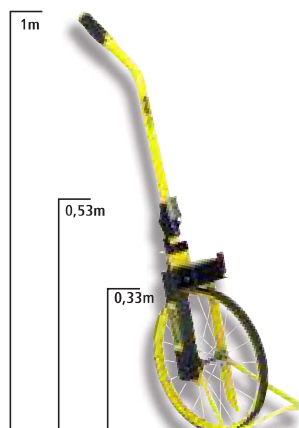

MW40M MERACIE KOLIESKO

STANLEY

- Odolné tradičné meracie koliesko
- Veľmi presné 5číselné počítadlo s nulovacím tlačidlom, dielik 10 cm, presnosť +/-1 %
- Počítadlo a jeho prevod je uložené vo veľmi odolnom púzdre
- Veľmi odolná skladacia rukoväť

MW55D MERACIE KOLIESKO - DISKOVÉ

STANLEY FATMAX

- Kĺb s pozitívnym zámkom umožňuje zloženie rukoväte i v pracovných rukaviciach
- Konštrukcia s tesnením chráni prevody pred zanesením prachom
- Pevná ocelová konštrukcia na vysokú odolnosť, povrch chránený práškovým lakom
- Veľmi pevný kovový stojanček
- Presné kovové počítadlo
- Gumené obloženie kolieska zabraňuje preklzu na akomkoľvek povrchu
- Disková výplň kolieska - veľmi pevná konštrukcia, jednoducho sa čistí

- Prevodový remeň - pohon počítadla s veľkými číslami na meranie vzdialenosti až do 9 999,99 m
- Brzda - jednoducho ovládateľná, zabraňuje nechcenému pohybu z miesta
- Nárazuvzdorné púzdro chráni mechanizmus pred poškodením
- Veľké, dobre ovládateľné, nulovacie tlačidlo
- Pevná ocelová obruč kolieska s obvodom 1 m

STANLEY	priemer v mm	presnosť				Cena bez DPH	Cena s DPH
1-77-108	330	+/-1%	-	1	3253561771088	184,96	221,95

MW55S MERACIE KOLIESKO - VYPLETANÉ

STANLEY FATMAX

- Kĺb s pozitívnym zámkom umožňuje zloženie rukoväte i v pracovných rukaviciach
- Konštrukcia s tesnením chráni prevody pred zanesením prachom
- Pevná ocelová konštrukcia na vysokú odolnosť, povrch chránený práškovým lakom
- Veľmi pevný kovový stojanček
- Presné kovové počítadlo
- Gumené obloženie kolieska zabraňuje preklzu na akomkoľvek povrchu
- Vypletané koliesko - veľmi pevná a ľahká konštrukcia