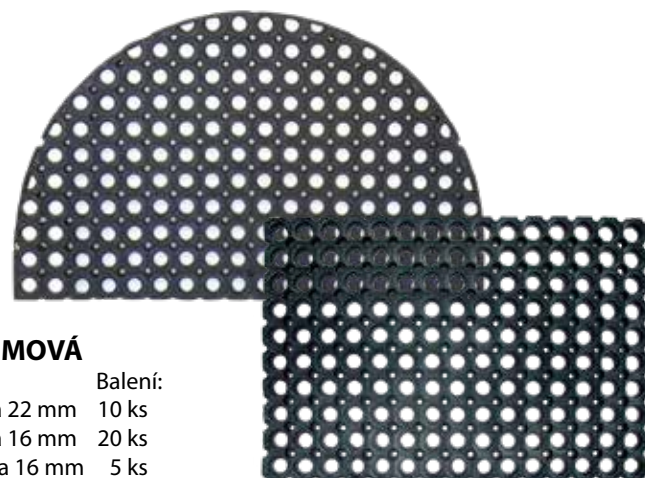

### ROHOŽKA KARTÁČOVÁ SKLÁDACÍ C 1053

29 x 40 cm. Plastové těleso, syntetická vlákna (PA). Složena ze 6 dílů 9,7 x 20 cm. Lze skládat i větší plochy z více dílů.  
Obj.č.: 2816022000  
Balení: 10 ks

### ROHOŽKA KARTÁČOVÁ

Plastové těleso, dřevěný rám, syntetická vlákna (PA).

Obj.č.:            Rozměr:  
2816027000    41,5 x 63 cm   / 12 dílů  
2816028000    41,5 x 83 cm   / 16 dílů

### ROHOŽKA VENKOVNÍ GUMOVÁ - půlkruh

45 x 75 cm, výška 20 mm.  
Obj.č.: 2899911200  
Balení: 10 ks

### ROHOŽKA GUMOVÁ

Obj.č.:  
2899906200    30 x 45 cm  
2899907200    40 x 60 cm