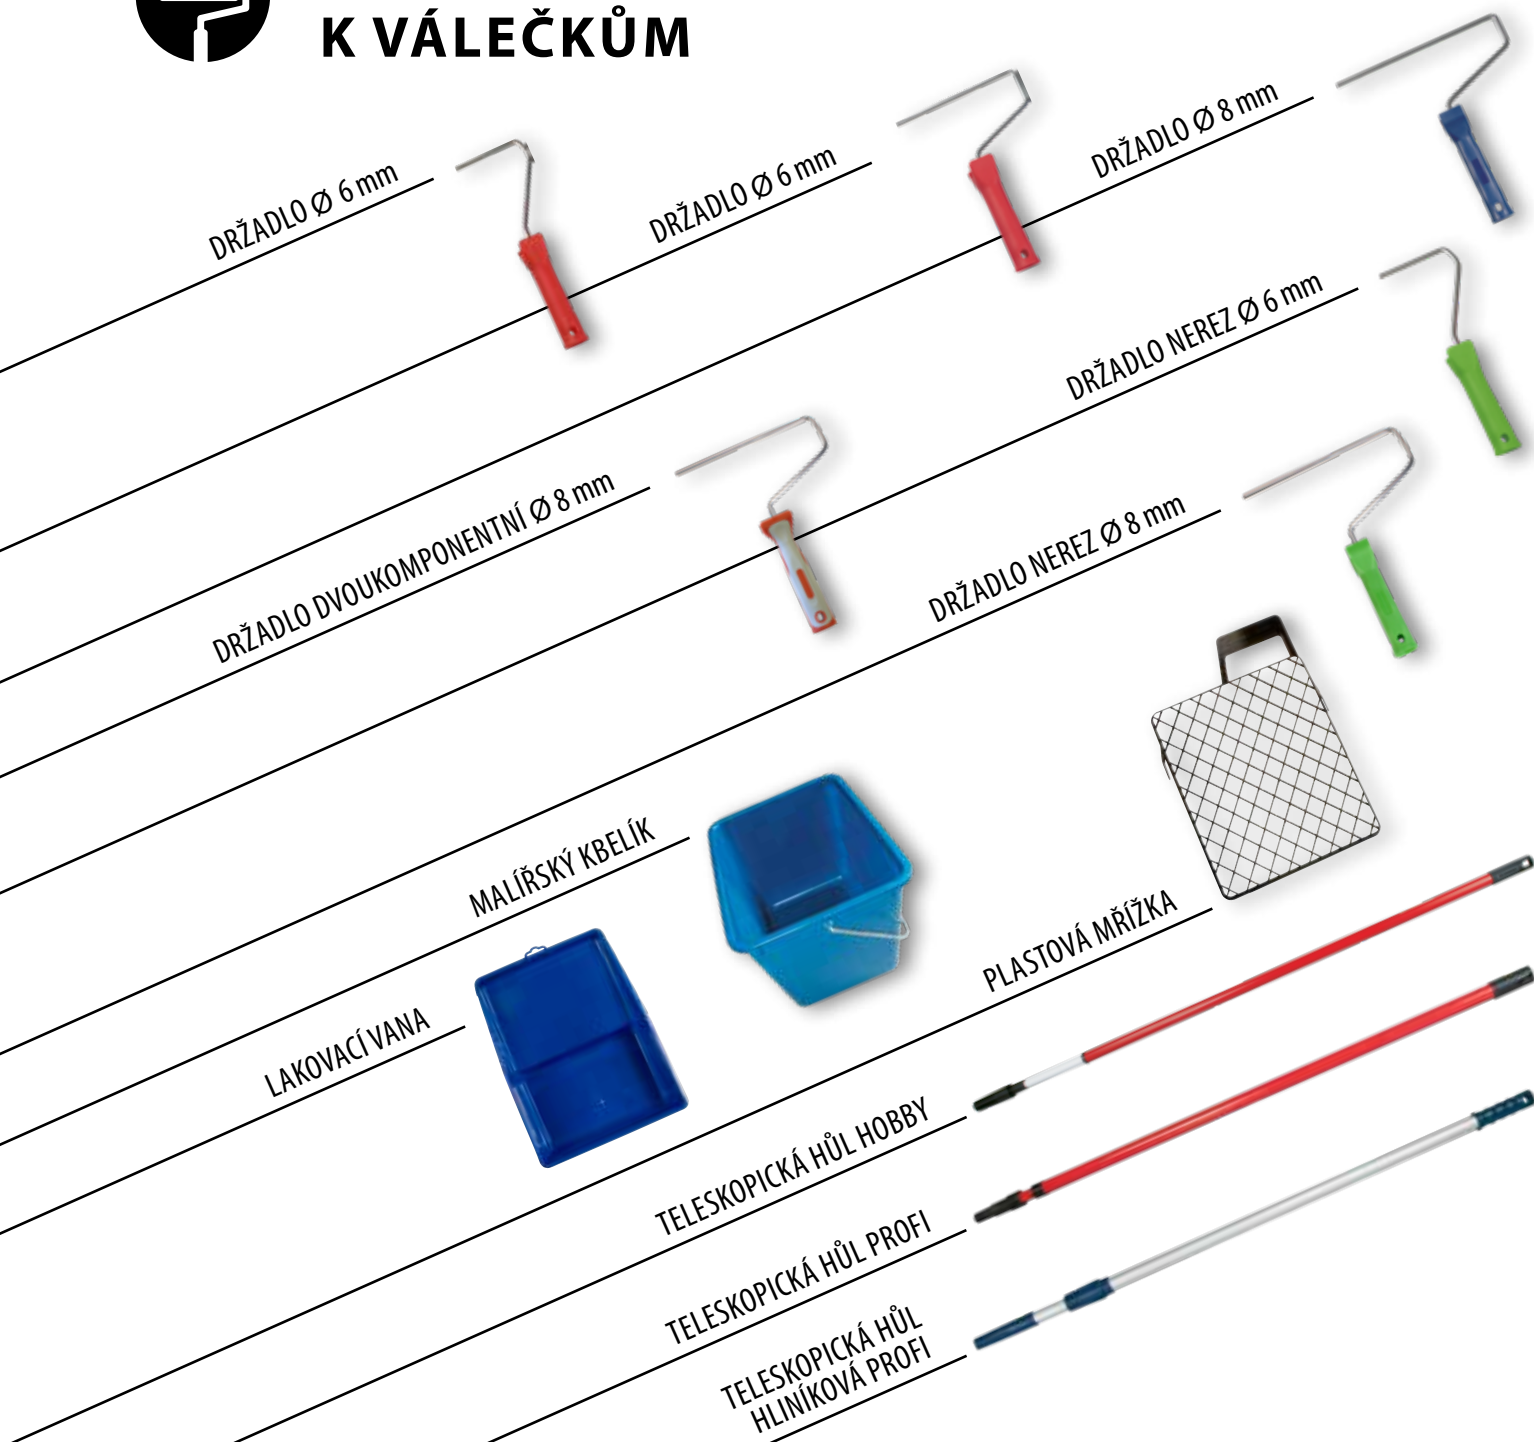

PŘÍSLUŠENSTVÍ K VÁLEČKŮM

Všechna držadla se dají nasadit na kužel teleskopických hůl.

	Obj. číslo	Průměr (mm)		Balení (ks)
DRŽADLO pro miniválečky a midiválečky Pro miniválečky 50-70 mm - délka 19 cm, pro miniválečky a midiválečky 100-150 mm - ostatní délky. Pozinkovaný ocelový drát.	6705703200	6	délka 19 cm	20
	6705503200	6	délka 27 cm	20
	6705103200	6	délka 40 cm	20
	6705603200	6	délka 55 cm	20
DRŽADLO Pozinkovaný ocelový drát.	6702903200	6	šířka 15 cm	20
	6703003200	6	šířka 18 cm	20
	6703103200	6	šířka 25 cm	20
	6701503200	8	šířka 18 cm	20
	6701603200	8	šířka 25 cm	20
DRŽADLO DVOUKOMPONENTNÍ Pozinkovaný ocelový drát.	6703105200	8	šířka 18 cm	20
	6703106200	8	šířka 25 cm	20
DRŽADLO NEREZ Nerezový drát.	6703109200	6	délka 27 cm	20
	6703110200	6	délka 40 cm	20
	6703107200	8	šířka 18 cm	20
	6703108200	8	šířka 25 cm	20
MALÍŘSKÝ KBELÍK	6704300200		8 litrů	25
	6704400200		14 litrů	20
LAKOVACÍ VANA	6704901200		pro vál. do 70 mm	100
	6704700200		pro vál. do 110 mm	100
	6704800200		pro vál. do 180 mm	75
	6704900200		pro vál. do 250 mm	50
PLASTOVÁ MŘÍŽKA Pro rovnoměrné nanesení barvy na váleček a odstranění přebytečné barvy.	6708801200		pro vál. do 110 mm	100
	8101001000		pro vál. do 180 mm	100
	6708700000		pro vál. do 250 mm	100
TELESKOPICKÁ HŮL HOBBY	8901003200		110 - 200 cm	10
TELESKOPICKÁ HŮL PROFI	8901004200		70 - 130 cm	10
	6735450200		110 - 200 cm	10
	6735460200		160 - 300 cm	10
TELESKOPICKÁ HŮL HLINÍKOVÁ PROFI	6751904200		110 - 200 cm	10
	6751905200		160 - 300 cm	10