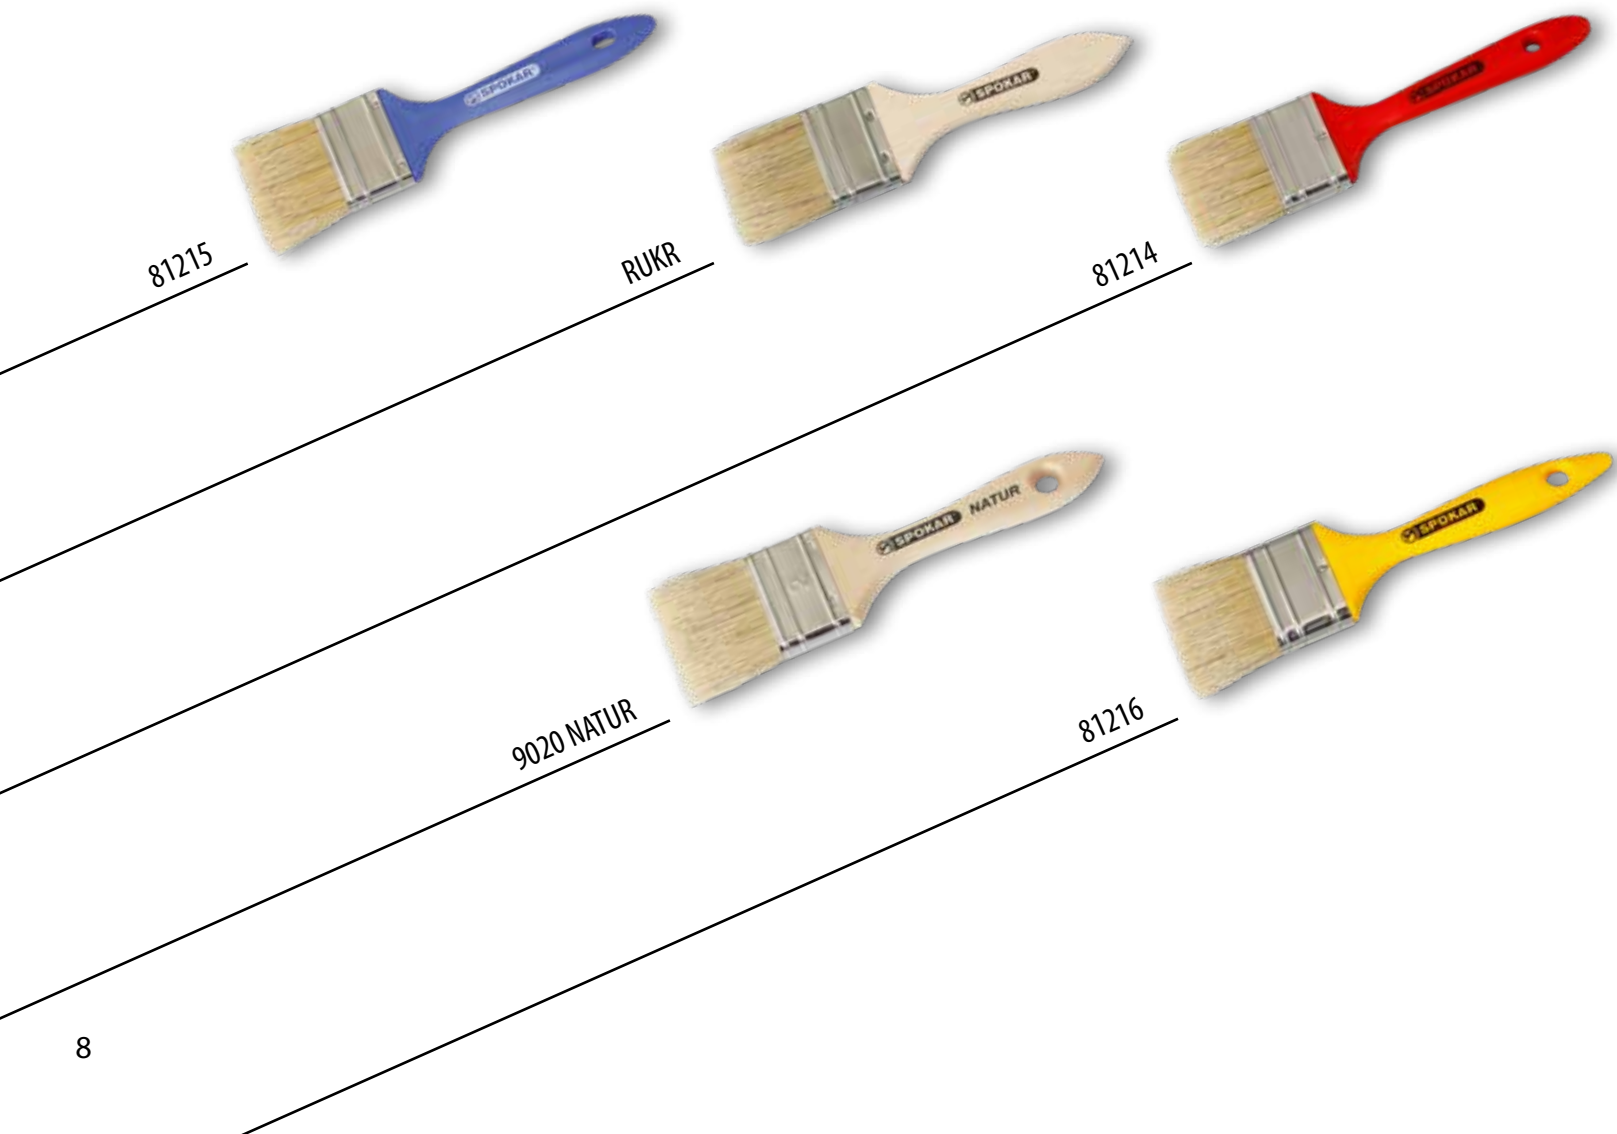

PLOCHÉ NATĚRACÍ ŠTĚTCE

81215

RUKR

81214

9020 NATUR

81216

ŠTĚTCE PRO UNIVERZÁLNÍ POUŽITÍ

Tyto štětce jsou osazeny směsí přírodní štětiny a dutých syntetických vláken se zašpičatělými konci. Podíl štětiny zaručuje dobrou nasákavost, syntetická vlákna pak stabilizují tvar osazení a jejich zašpičatělé konce napomáhají rovnoměrnému rozetření nátěrové hmoty. To umožňuje využití pro všechny druhy barev a laků.