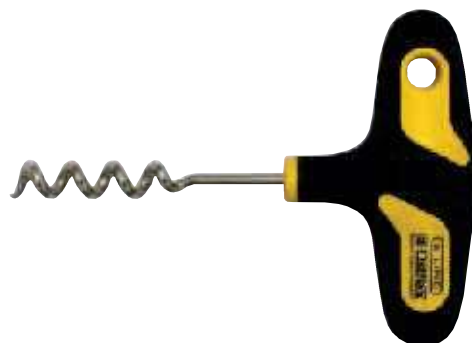

## 8893 | Reklamní otvírák Promotional bottle opener

Code		
8893 02	90 x 29	20

Možno dodávat s potiskem a v barvě PP dle přání zákazníka.  
Custom marking and PP colour according to customer's request.

## 8893 | Reklamní vývrtka Promotional cork screw

Code		
8893 03	80 x 46	20

Možno dodávat s potiskem a v barvě PP dle přání zákazníka.  
Custom marking and PP colour according to customer's request.