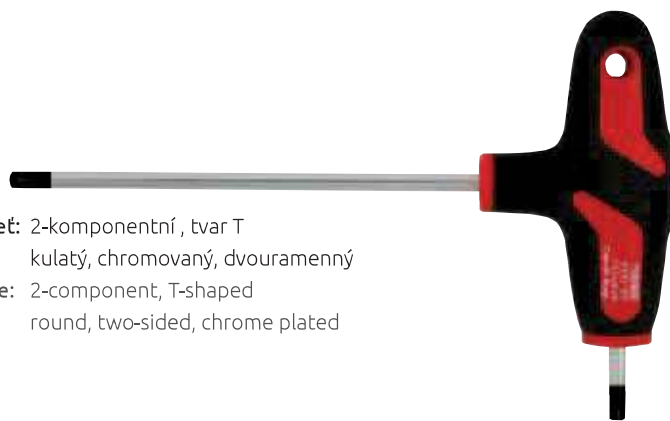

Rukojeť: 2-komponentní, tvar T
Dřík: kulatý, chromovaný, dvouramenný
Handle: 2-component, T-shaped
Blade: round, two-sided, chrome plated

8322 | Šroubovák magnetický pro nástavce Magnetic screwdriver for bits

Code					
8322 10	1/4"	10	90	100 x 57	20

Rukojeť: 2-komponentní, tvar T
Dřík: kulatý, chromovaný, magnetický
Handle: 2-component, T-shaped
Blade: round, chrome plated, magnetic

8802 | Šroubovák magnetický s nástavci Magnetic screwdriver with bits

Rukojeť: 2-komponentní, tvar T
Dřík: kulatý, chromovaný, magnetický
Handle: 2-component, T-shaped
Blade: round, chrome plated, magnetic

8703 | Klíč s vnějším čtyřhranem Square drive socket driver (male)

Code				
8703 10	1/4"	150	100 x 57	20

Rukojeť: 2-komponentní, tvar T
Dřík: kulatý, chromovaný
Handle: 2-component, T-shaped
Blade: round, chrome plated