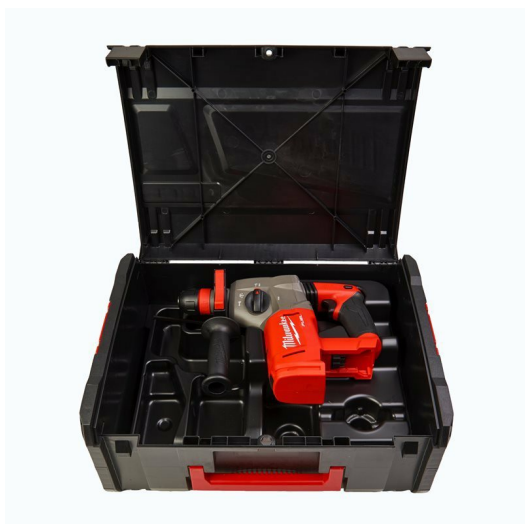

M18 CHPX-0X | M18 FUEL™ vysoko výkonné 4-režimové kladivo SDS-plus so skľučovadlom FIXTEC™

- MILWAUKEE® design a výroba bezuhlíkového motora POWERSTATE®
- REDLINK PLUS™ inteligentná elektronika zabezpečuje najmodernejšiu digitálnu ochranu náradia a akumulátora proti preťaženiu, unikátne zlepšuje výkon náradia pri zaťažení
- Akumulátor REDLITHIUM™ poskytuje špičkovú konštrukciu, elektroniku a kontinuálny výkon pre náročnejšie úlohy a dlhšiu životnosť
- Vysokovýkonný motor dodáva rovnaký výkon ako sieťové náradie
- Najvýkonnejšie kladivo vo svojej triede. Výkonný príklepový mechanizmus: vytvára 4,0J (EPTA) nárazovej energie pri nízkych vibráciách 8,6 m/s² vďaka novému dvojkoľajnicovému antivibračnému systému

Energia príklepu (EPTA)(J)	4.0
Max. počet príklepov (pr./min)	0 - 5000
Max. priemer vŕtania do dreva / ocele / betónu (mm)	30/ 13/ 28
Vibračné vŕtanie (m/s ²)	8.6
Vibračné sekacie (m/s ²)	7.1
Dodáva sa	bez akumulátora, bez nabíjačky, Heavy Duty Kufor
Obj.č.	4933451431