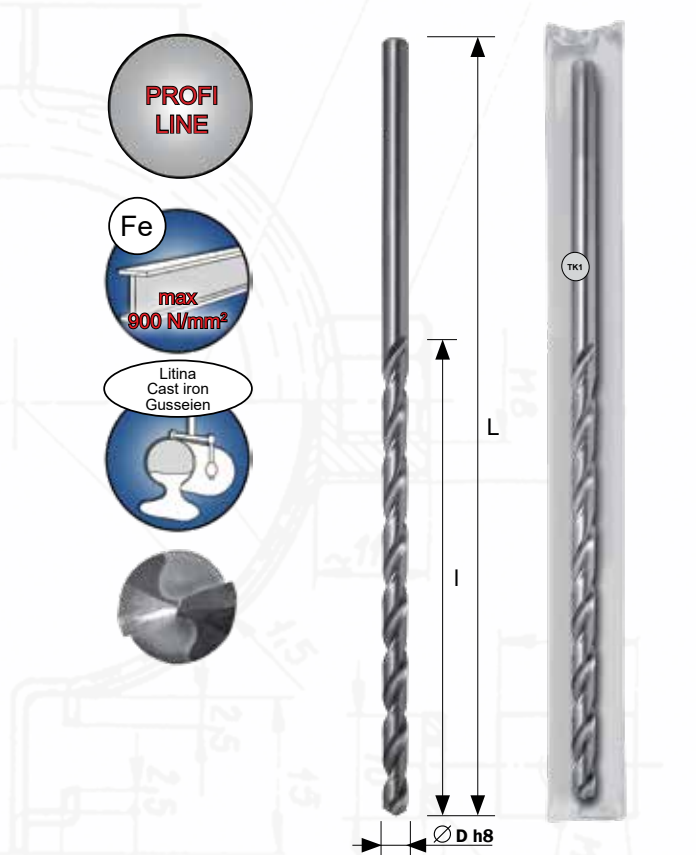

kód / Code Bestellnummer	ØD (mm)	L (mm)	l (mm)	ks/pcs Stück	DPC/RRP (Kč/czk)	DPC/RRP (EUR)	EAN13
1869/2RNHSS0270	2.70	190	130	1	109,26	4,37	8592667054455
1869/2RNHSS0275	2.75	190	130	1	218,43	8,74	8592667054462
1869/2RNHSS0278	2.78	190	130	1	218,43	8,74	8592667054479
1869/2RNHSS0280	2.80	190	130	1	109,26	4,37	8592667054486
1869/2RNHSS0300	3.00	190	130	1	99,26	3,97	8592667303270
1869/2RNHSS0310	3.10	200	135	1	132,31	5,29	8592667465169
1869/2RNHSS0317	3.17	200	135	1	264,63	10,59	8592667054509
1869/2RNHSS0320	3.20	200	135	1	132,31	5,29	8592667303287
1869/2RNHSS0325	3.25	200	135	1	264,63	10,59	8592667054516
1869/2RNHSS0330	3.30	200	135	1	132,31	5,29	8592667303294
1869/2RNHSS0340	3.40	210	145	1	132,31	5,29	8592667054523
1869/2RNHSS0350	3.50	210	145	1	118,68	4,75	8592667303300
1869/2RNHSS0357	3.57	210	145	1	289,83	11,59	8592667054530
1869/2RNHSS0360	3.60	210	145	1	144,96	5,80	8592667054547
1869/2RNHSS0370	3.70	210	145	1	144,96	5,80	8592667054554
1869/2RNHSS0375	3.75	210	145	1	289,83	11,59	8592667054561
1869/2RNHSS0380	3.80	220	150	1	144,96	5,80	8592667438507
1869/2RNHSS0390	3.90	220	150	1	144,96	5,80	8592667054578
1869/2RNHSS0397	3.97	220	150	1	264,63	10,59	8592667054585
1869/2RNHSS0400	4.00	220	150	1	132,31	5,29	8592667303317
1869/2RNHSS0410	4.10	220	150	1	204,79	8,19	8592667303324
1869/2RNHSS0420	4.20	220	150	1	156,53	6,26	8592667303331
1869/2RNHSS0425	4.25	220	150	1	172,23	6,89	8592667054592
1869/2RNHSS0430	4.30	235	160	1	156,53	6,26	8592667054608
1869/2RNHSS0437	4.37	235	160	1	312,98	12,52	8592667054615
1869/2RNHSS0440	4.40	235	160	1	156,53	6,26	8592667303348
1869/2RNHSS0450	4.50	235	160	1	142,81	5,71	8592667303355
1869/2RNHSS0460	4.60	235	160	1	169,09	6,76	8592667054622
1869/2RNHSS0470	4.70	235	160	1	169,09	6,76	8592667441088
1869/2RNHSS0475	4.75	235	160	1	338,18	13,53	8592667054639
1869/2RNHSS0476	4.76	235	160	1	338,18	13,53	8592667054646
1869/2RNHSS0480	4.80	245	170	1	169,09	6,76	8592667444799
1869/2RNHSS0490	4.90	245	170	1	169,09	6,76	8592667054653
1869/2RNHSS0500	5.00	245	170	1	152,31	6,09	8592667303362
1869/2RNHSS0510	5.10	245	170	1	244,71	9,79	8592667303379
1869/2RNHSS0516	5.16	245	170	1	466,28	18,65	8592667054660
1869/2RNHSS0520	5.20	245	170	1	233,14	9,33	8592667303386
1869/2RNHSS0525	5.25	245	170	1	466,28	18,65	8592667054677
1869/2RNHSS0530	5.30	245	175	1	233,14	9,33	8592667054684
1869/2RNHSS0540	5.40	260	180	1	233,14	9,33	8592667054691
1869/2RNHSS0550	5.50	260	180	1	212,15	8,49	8592667303393
1869/2RNHSS0556	5.56	260	180	1	533,47	21,34	8592667054707
1869/2RNHSS0560	5.60	260	180	1	266,78	10,67	8592667303409
1869/2RNHSS0570	5.70	260	180	1	266,78	10,67	8592667303416
1869/2RNHSS0575	5.75	260	180	1	294,05	11,76	8592667054714
1869/2RNHSS0580	5.80	260	180	1	266,78	10,67	8592667303423
1869/2RNHSS0590	5.90	260	180	1	266,78	10,67	8592667454453
1869/2RNHSS0595	5.95	260	180	1	485,12	19,40	8592667054721
1869/2RNHSS0600	6.00	260	180	1	242,56	9,70	8592667303430
1869/2RNHSS0610	6.10	275	190	1	257,27	10,29	8592667303447
1869/2RNHSS0620	6.20	275	190	1	330,83	13,23	8592667303454
1869/2RNHSS0625	6.25	275	190	1	672,07	26,88	8592667054738
1869/2RNHSS0630	6.30	275	190	1	336,03	13,44	8592667303461
1869/2RNHSS0635	6.35	275	190	1	672,07	26,88	8592667054745
1869/2RNHSS0640	6.40	275	190	1	336,03	13,44	8592667303478
1869/2RNHSS0650	6.50	275	190	1	304,55	12,18	8592667303485
1869/2RNHSS0660	6.60	275	190	1	348,68	13,95	8592667303492
1869/2RNHSS0670	6.70	275	190	1	348,68	13,95	8592667303508
1869/2RNHSS0675	6.75	275	190	1	697,27	27,89	8592667054752
1869/2RNHSS0680	6.80	290	200	1	348,68	13,95	8592667303515
1869/2RNHSS0690	6.90	290	200	1	336,03	13,44	8592667452565
1869/2RNHSS0695	6.95	290	200	1	632,15	25,29	8592667458826
1869/2RNHSS0700	7.00	290	200	1	316,12	12,64	8592667303522
1869/2RNHSS0710	7.10	290	200	1	399,01	15,96	8592667054769
1869/2RNHSS0714	7.14	290	200	1	798,02	31,92	8592667054776
1869/2RNHSS0720	7.20	290	200	1	399,01	15,96	8592667054783
1869/2RNHSS0725	7.25	290	200	1	798,02	31,92	8592667054790
1869/2RNHSS0730	7.30	290	200	1	399,01	15,96	8592667054806
1869/2RNHSS0740	7.40	290	200	1	399,01	15,96	8592667054813
1869/2RNHSS0750	7.50	290	200	1	364,38	14,58	8592667303539
1869/2RNHSS0754	7.54	290	200	1	819,01	32,76	8592667054820
1869/2RNHSS0760	7.60	305	210	1	409,50	16,38	8592667054837
1869/2RNHSS0770	7.70	205	210	1	409,50	16,38	8592667054844
1869/2RNHSS0775	7.75	305	210	1	867,36	34,69	8592667054851
1869/2RNHSS0780	7.80	305	210	1	433,72	17,35	8592667054868
1869/2RNHSS0790	7.90	305	210	1	409,50	16,38	8592667054875

kód / Code Bestellnummer	ØD (mm)	L (mm)	l (mm)	ks/pcs Stück	DPC/RRP (Kč/czk)	DPC/RRP (EUR)	EAN13
1869/2RNHSS0794	7.94	305	210	1	745,54	29,82	8592667054882
1869/2RNHSS0800	8.00	305	210	1	372,81	14,91	8592667303546
1869/2RNHSS0810	8.10	305	210	1	421,07	16,84	8592667054899
1869/2RNHSS0820	8.20	305	210	1	421,07	16,84	8592667303553
1869/2RNHSS0825	8.25	305	210	1	842,15	33,69	8592667054905
1869/2RNHSS0830	8.30	305	210	1	421,07	16,84	8592667303560
1869/2RNHSS0833	8.33	305	210	1	842,15	33,69	8592667054912
1869/2RNHSS0840	8.40	305	210	1	421,07	16,84	8592667054929
1869/2RNHSS0850	8.50	305	210	1	382,23	15,29	8592667303577
1869/2RNHSS0860	8.60	320	220	1	427,36	17,09	8592667444805
1869/2RNHSS0870	8.70	320	220	1	460,99	18,44	8592667054936
1869/2RNHSS0873	8.73	320	220	1	854,71	34,19	8592667054943
1869/2RNHSS0875	8.75	320	220	1	854,71	34,19	8592667054950
1869/2RNHSS0880	8.80	320	220	1	427,36	17,09	8592667303584
1869/2RNHSS0890	8.90	320	220	1	427,36	17,09	8592667054967
1869/2RNHSS0900	9.00	320	220	1	389,59	15,58	8592667303591
1869/2RNHSS0910	9.10	320	220	1	499,83	19,99	8592667054974
1869/2RNHSS0913	9.13	320	220	1	877,85	35,11	8592667054981
1869/2RNHSS0920	9.20	320	220	1	438,93	17,56	8592667054998
1869/2RNHSS0925	9.25	320	220	1	877,85	35,11	8592667055001
1869/2RNHSS0930	9.30	320	220	1	438,93	17,56	8592667055018
1869/2RNHSS0940	9.40	320	220	1	499,83	19,99	8592667055025
1869/2RNHSS0950	9.50	320	220	1	399,01	15,96	8592667303607
1869/2RNHSS0952	9.52	320	220	1	999,67	39,99	8592667055032
1869/2RNHSS0960	9.60	340	235	1	499,83	19,99	8592667055049
1869/2RNHSS0970	9.70	340	235	1	774,96	31,00	8592667055056