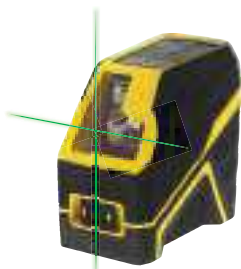

FATMAX® FCL KRÍŽOVÉ LASERY

STANLEY
FATMAX

- Pracovný dosah do 15 m (pri použití detektora 50 m)
- Premieta 1 horizontálnu a 1 vertikálnu linku
- Indikácia náklonu mimo rozsah samonivelácie
- Uzamknutie nivelačnej hlavy umožňuje bezpečnú prepravu
- Presnosť nivelácie +/-3 mm @ 10 m
- Laserová dióda: 620 - 680 nm (červený), 515 - 530 nm (zelený)
- Napájanie 4x AA alkalické batérie (súčasť balenia)

- Vode a prachu odolný: IP54
- Možnosť pripavenia na statív s 1/4" a 5/8" závitom
- Obsah súpravy: Laser, adaptér, taška, magnetická doštička, 4x AA alkalické batérie

STANLEY	popis				Cena bez DPH	Cena s DPH
FMHT77586-1	FCL-G	-	1	3253561775864	178,29	213,95
FMHT77585-1	FCL-R	-	1	3253561775857	142,46	170,95

FATMAX® KRÍŽOVÝ LASER S INTEGROVANOU LI-ION BATÉRIOU

STANLEY
FATMAX

- Pracovný dosah do 30 m (pri použití detektora 50 m)
- Premieta 1 horizontálnu a 1 vertikálnu linku
- Indikácia náklonu mimo rozsah samonivelácie
- Uzamknutie nivelačnej hlavy umožňuje bezpečnú prepravu
- Presnosť nivelácie +/-3 mm @ 10 m
- Laserová dióda: 515 - 530 nm
- Napájanie Li-Ion batériou

FATMAX® CLLI SÚPRAVA AUTOMATICKÉHO KRÍŽOVÉHO LASERU

STANLEY
FATMAX

- Pracovný dosah 10 m
- Premieta 1 horizontálnu a 1 vertikálnu linku
- Indikácia náklonu mimo rozsah samonivelácie
- Uzamknutie nivelačnej hlavy umožňuje bezpečnú prepravu
- Presnosť nivelácie +/-4 mm @ 10 m
- Laserové diódy: 2 x 635 Nm
- Napájanie 3 „AA“ alkalické batérie (súčasť balenia)