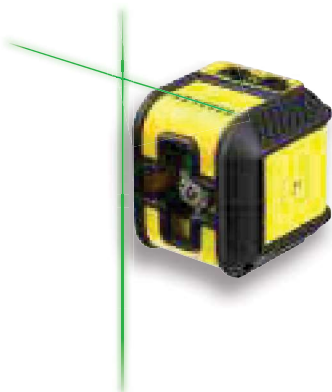

- Pracovný dosah do 12 m (červený laser); do 16 m (zelený laser)
- Projekcia horizontálnej linky, vertikálnej linky a kríža
- Presnosť nivelácie +/-6 mm @ 10 m
- Rozsah samonivelácie +/-4°
- Uzamknutie nivelačnej hlavy umožňuje bezpečnú prepravu
- Napájanie 2x AA alkalickými batériami (súčasť balenia)

- Možnosť pripavenia k statívu s 1/4" závitom
- Testované voči pádu z výšky až 0,5 m
- Vode a prachu odolný: IP 50
- Obsah súpravy: laser, univerzálny držiak s 1/4" závitom, taška, manuál, alkalické batérie
- Nie je možné použiť detektor laserového lúča

STANLEY	popis				Cena bez DPH	Cena s DPH
STHT77499-1	CUBIX zelený lúč	X	1	3253561774997	95,79	114,95
STHT77498-1	CUBIX červený lúč	X	1	3253561774980	54,96	65,95