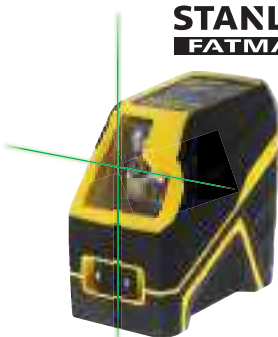

FATMAX® FCL KRÍŽOVÉ LASERY

STANLEY
FATMAX

- Pracovný dosah do 15 m (pri použití detektora 50 m)
- Premieta 1 horizontálnu a 1 vertikálnu linku
- Indikácia náklonu mimo rozsah samonivelácie
- Uzamknutie nivelačnej hlavy umožňuje bezpečnú prepravu
- Presnosť nivelácie +/-3 mm @ 10 m
- Laserová dióda: 620 - 680 nm (červený), 515 - 530 nm (zelený)
- Napájanie 4x AA alkalické batérie (súčasť balenia)

- Vode a prachu odolný: IP54
- Možnosť pripavenia na statív s 1/4" a 5/8" závitom
- Obsah súpravy: Laser, adaptér, taška, magnetická doštička, 4x AA alkalické batérie

STANLEY	popis				Cena bez DPH	Cena s DPH
FMHT77586-1	FCL-G	-	1	3253561775864	178,29	213,95
FMHT77585-1	FCL-R	-	1	3253561775857	142,46	170,95

FATMAX® KRÍŽOVÝ LASER S INTEGROVANOU LI-ION BATÉRIOU

STANLEY
FATMAX

- Pracovný dosah do 30 m (pri použití detektora 50 m)
- Premieta 1 horizontálnu a 1 vertikálnu linku
- Indikácia náklonu mimo rozsah samonivelácie
- Uzamknutie nivelačnej hlavy umožňuje bezpečnú prepravu
- Presnosť nivelácie +/-3 mm @ 10 m
- Laserová dióda: 515 - 530 nm
- Napájanie Li-Ion batériou

FATMAX® CLLI SÚPRAVA AUTOMATICKÉHO KRÍŽOVÉHO LASERU

STANLEY
FATMAX

- Pracovný dosah 10 m
- Premieta 1 horizontálnu a 1 vertikálnu linku
- Indikácia náklonu mimo rozsah samonivelácie
- Uzamknutie nivelačnej hlavy umožňuje bezpečnú prepravu
- Presnosť nivelácie +/-4 mm @ 10 m
- Laserové diódy: 2 x 635 Nm
- Napájanie 3 „AA“ alkalické batérie (súčasť balenia)