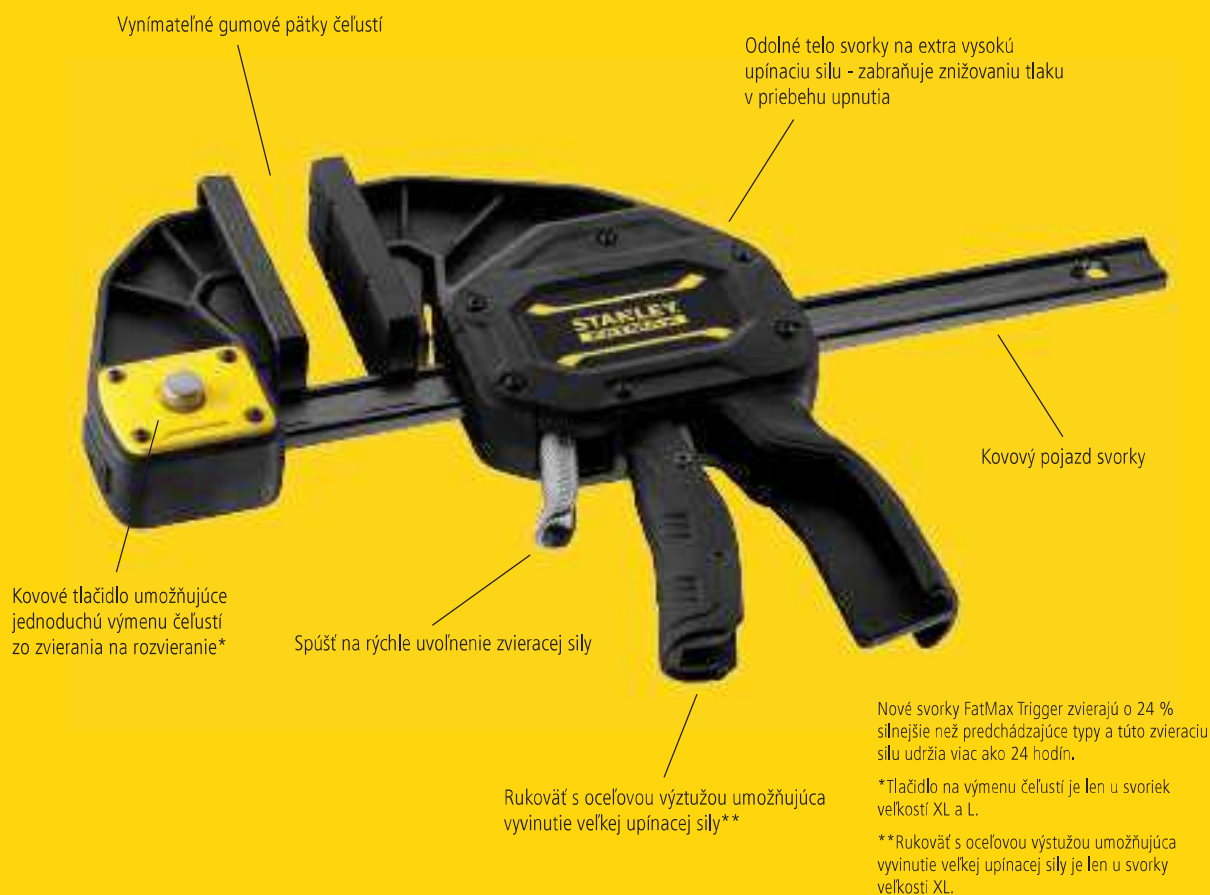

## FATMAX® JEDNORUČNÉ AUTOMATICKÉ SVORKY TRIGGER

Nové svorky FatMax Trigger zvierajú o 24 % silnejšie než predchádzajúce typy a túto zvieraciu silu udržia viac ako 24 hodín.

\*Tlačidlo na výmenu čeľustí je len u svoriek veľkosti XL a L.

\*\*Rukoväť s oceľovou výstužou umožňujúca vyvinutie veľkej upínacej sily je len u svorky veľkosti XL.

Model	STANLEY	dĺžka v mm	možnosť rozvírania	upínacia sila v kg	maximálna hĺbka upnutia v mm		Cena bez DPH	Cena s DPH
XL	FMHT0-83238	150	ANO	273	90	3253560832384	31,63	37,95
	FMHT0-83239	300				3253560832391	35,63	42,75
	FMHT0-83213	450				3253560832131	35,63	42,75
	FMHT0-83240	600				3253560832407	38,88	46,65
	FMHT0-83241	900				3253560832414	42,88	51,45
	FMHT0-83242	1250				3253560832421	46,21	55,45
L	FMHT0-83234	150	ANO	135	78	3253560832346	21,54	25,85
	FMHT0-83235	300				3253560832353	24,13	28,95
	FMHT0-83211	450				3253560832117	25,96	31,15
	FMHT0-83236	600				3253560832360	28,13	33,75
	FMHT0-83237	900				3253560832377	31,63	37,95
M	FMHT0-83232	150	NE	63	60	3253560832322	13,46	16,15
	FMHT0-83233	300				3253560832339	14,79	17,75
S	FMHT0-83231	120	NE	15	38	3253560832315	7,08	8,50