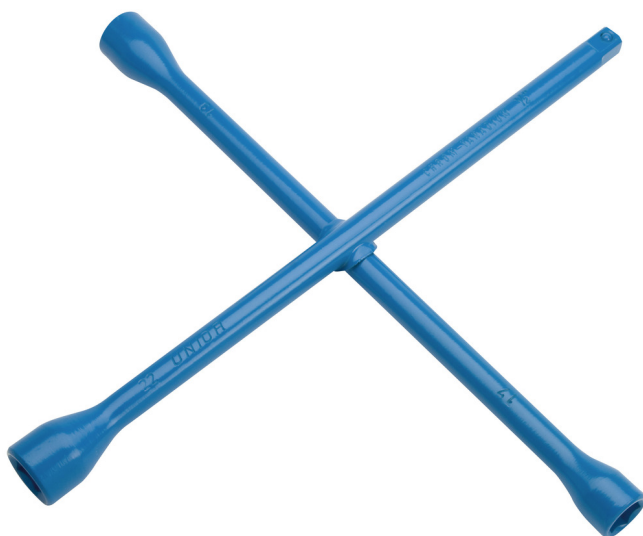

Klíč na kolesové matice křížový

213/6

Profiles

Standards

ISO 6788

Product features

- materiál: premium chróm vanádiová ocel'
- kované, tvrdené a temperované,
- lakovaný
- podľa ISO 6788

					L	
600811	17	19	22	1/2"	370	1430
600809	17	19	21	23	370	1511
600812	17	19	22	24	370	1500
600813	24	27	30	3/4"	700	4400
600814	24	27	30	32	700	4600