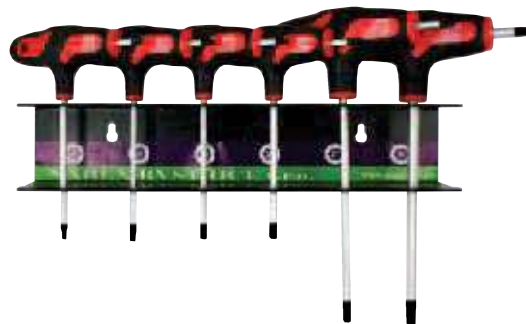

8512 | Sada nástrčných hlavíc s kľúčom Set of sockets with socketdriver

Code	Obsah Content	
8512 00	 5; 5,5; 6; 7; 8; 10; 12; 13; 14	1
	 8703 10 Kľúč s vnějším 4HR 1/4" 8703 10 Wrench with outer square 1/4"	

Složení: 10ks v papírové krabici
Content: 10pcs in paper box

Sady šroubováků Screwdriver sets

Code	Velikost Size	Obsah Content	
8510 01	 TX 10	8317 10	1
	 TX 15	8317 15	
	 TX 20	8317 20	
	 TX 25	8317 25	
	 TX 27	8317 27	
	 TX 30	8317 30	

Složení: 6ks v kovovém závěsu
6 x TX
Content: 6pcs in metal hanger
6 x TX

Code	Velikost Size	Obsah Content	
8511 01	 SW 2	8315 01	1
	 SW 2,5	8315 02	
	 SW 3	8315 03	
	 SW 4	8315 04	
	 SW 5	8315 05	
	 SW 6	8315 06	

Složení: 6ks v kovovém závěsu
6 x SW
Content: 6pcs in metal hanger
6 x SW

Code	Velikost Size	Obsah Content	
8510 02	 TX 10	8317 10	1
	 TX 15	8317 15	
	 TX 20	8317 20	
	 TX 25	8317 25	
	 TX 27	8317 27	
	 TX 30	8317 30	