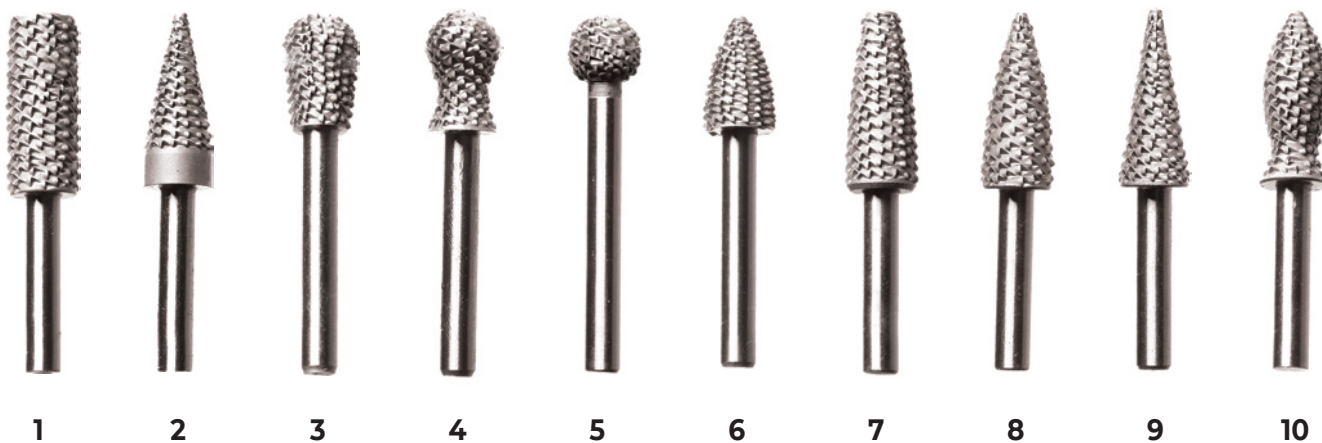

a ... (mm) 60

лгЛ

Objednací číslo
Code / Bestell - Nr. / Артикул

	b	c	d	D	s	z	f	
1	30	30	6	12,5	-	-	-	40
2	30	30	6	12	2	-	-	40
3	40	20	6	12	-	-	9,5	25
4	40	20	6	12	-	8,5	11,5	25
5	50	10	6	12	-	-	-	25
6	40	20	6	12	2	-	-	25
7	30	30	6	12	6	-	-	40
8	30	30	6	12,5	2	-	-	40
9	30	30	6	12	2	-	-	40
10	30	30	6	11	2	8	11,5	40

286 221 12 0701
286 221 12 0702
286 221 12 0703
286 221 12 0704
286 221 12 0705
286 221 12 0706
286 221 12 0707
286 221 12 0708
286 221 12 0709
286 221 12 0700

ROTAČNÍ RAŠPLE
ROTARY RASPS
ROTATIONSRASPELN - STARK
БОРФРЕЗЫ РАШПИЛЬНЫЕ

Délka Length Länge Длина	Hmotnost / ks Weight / pc Gewicht / Stk. Вес / Канзас	Obsahuje Include Inhalt Количество	Objednací číslo Code / Bestell - Nr. / Артикул
mm	лгЛ	лгЛ	
60	180	1, 5, 7, 8, 9, 10	286 221 99 7010