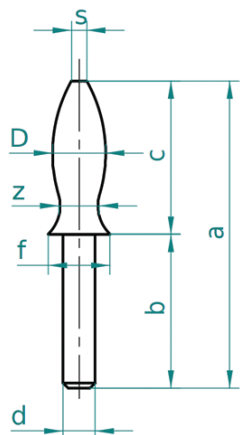

ROTAČNÍ RAŠPLE
ROTARY RASPS
ROTATIONSRASPELN - STARK
БОРФРЕЗЫ РАШПИЛЬНЫЕ

Typ Type Typ Тип	Délka Length Länge Длина				Hmotnost / ks Weight / pc Gewicht / Stk. Вес / Канзас			
---------------------------	-----------------------------------	--	--	--	--	--	--	--

a ... (mm) 60

лгЛ

Objednací číslo
Code / Bestell - Nr. / Артикул

	b	c	d	D	s	z	f	
1	30	30	6	12,5	-	-	-	40
2	30	30	6	12	2	-	-	40
3	40	20	6	12	-	-	9,5	25
4	40	20	6	12	-	8,5	11,5	25
5	50	10	6	12	-	-	-	25
6	40	20	6	12	2	-	-	25
7	30	30	6	12	6	-	-	40
8	30	30	6	12,5	2	-	-	40
9	30	30	6	12	2	-	-	40
10	30	30	6	11	2	8	11,5	40

286 221 12 0701
286 221 12 0702
286 221 12 0703
286 221 12 0704
286 221 12 0705
286 221 12 0706
286 221 12 0707
286 221 12 0708
286 221 12 0709
286 221 12 0700

ROTAČNÍ RAŠPLE
ROTARY RASPS
ROTATIONSRASPELN - STARK
БОРФРЕЗЫ РАШПИЛЬНЫЕ

Délka Length Länge Длина	Hmotnost / ks Weight / pc Gewicht / Stk. Вес / Канзас	Obsahuje Include Inhalt Количество	Objednací číslo Code / Bestell - Nr. / Артикул
mm	лгЛ	лгЛ	
60	180	1, 5, 7, 8, 9, 10	286 221 99 7010