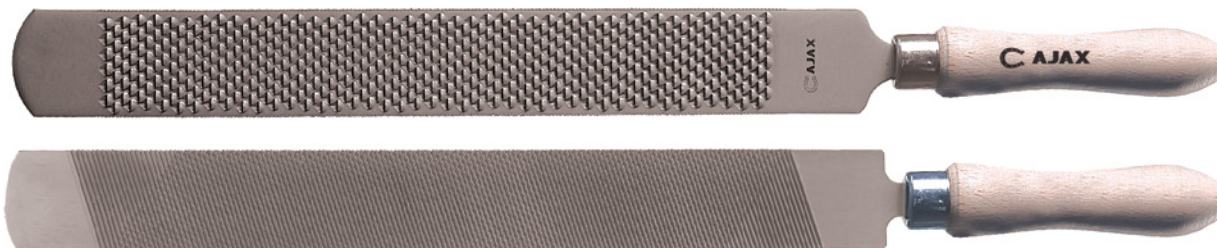

CZ

Slouží k údržbě koňských kopyt. Na jedné straně jsou opatřeny pilníkovým zubem a na straně druhé rašplovým zubem.

EN

Used to maintain horse's hooves. They have a file tooth on one side and a rasp tooth on the other.

DE

Werden zur Pflege von Pferdehufen verwendet. Sie sind auf einer Seite mit Feilzähnen und auf der anderen Seite mit Raspelzähnen versehen.

RU

Используются для обработки копыт лошадей. На одной стороне находится зуб напильника, а на другой стороне – ёрш.

Typ Type Тур Тип	Tvar Shape Form Форма	Délka Length Länge Длина	Šířka Width Breite ширина	Hmotnost / ks Weight / pc Gewicht / Stk. Вес / Канзас

Objednací číslo
Code / Bestell - Nr. / Артикул

		mm	mm	кг/л
PODKOVÁŘSKÁ RAŠPLE se stopkou HORSE RASPS with a tang HUFRASPELN mit Angel ПОДКОВНЫЕ РАШПИЛЫ С ХВОСТОВИКОМ	PRH - S 	200	40 x 8,5	400
		350	45 x 6,5	650
		430	45 x 6,5	980

286 229 71 2005
286 229 71 3505
286 229 71 4305