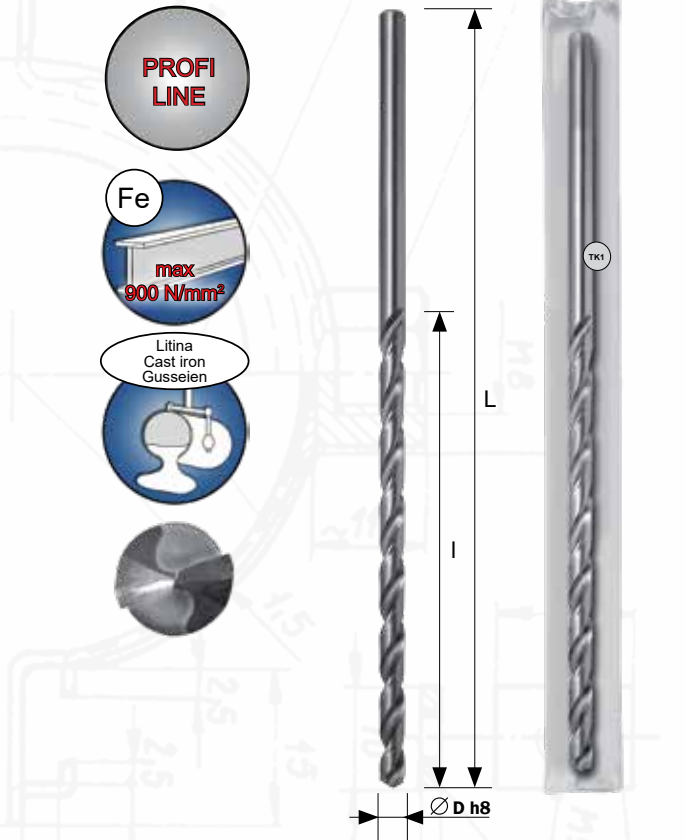

kód / Code Bestellnummer	ØD (mm)	L (mm)	l (mm)	ks/pcs Stück	DPC/RRP (Kč/czk)	DPC/RRP (EUR)	EAN13
1869/1RNHSS0200	2.00	125	85	1	83,31	3,33	8592667302310
1869/1RNHSS0205	2.05	125	85	1	196,20	7,85	8592667053267
1869/1RNHSS0210	2.10	125	85	1	98,10	3,92	8592667053274
1869/1RNHSS0220	2.20	135	90	1	98,10	3,92	8592667302327
1869/1RNHSS0225	2.25	135	90	1	196,20	7,85	8592667053281
1869/1RNHSS0230	2.30	135	90	1	98,10	3,92	8592667302334
1869/1RNHSS0238	2.38	140	95	1	196,20	7,85	8592667053298
1869/1RNHSS0240	2.40	140	95	1	98,10	3,92	8592667302341
1869/1RNHSS0250	2.50	140	95	1	88,26	3,53	8592667302358
1869/1RNHSS0260	2.60	140	95	1	102,98	4,12	8592667302365
1869/1RNHSS0270	2.70	150	100	1	102,98	4,12	8592667302372
1869/1RNHSS0275	2.75	150	100	1	205,87	8,23	8592667053304
1869/1RNHSS0278	2.78	150	100	1	205,87	8,23	8592667053311
1869/1RNHSS0280	2.80	150	100	1	102,98	4,12	8592667302389
1869/1RNHSS0290	2.90	150	100	1	102,98	4,12	8592667302396
1869/1RNHSS0300	3.00	150	100	1	93,14	3,73	8592667302402
1869/1RNHSS0310	3.10	155	105	1	110,33	4,41	8592667437999
1869/1RNHSS0317	3.17	155	105	1	220,58	8,82	8592667053328
1869/1RNHSS0320	3.20	155	105	1	110,33	4,41	8592667302419
1869/1RNHSS0325	3.25	155	105	1	220,58	8,82	8592667053335
1869/1RNHSS0330	3.30	155	105	1	110,33	4,41	8592667302426
1869/1RNHSS0340	3.40	165	115	1	110,33	4,41	8592667302433
1869/1RNHSS0350	3.50	165	115	1	100,50	4,02	8592667302440
1869/1RNHSS0357	3.57	165	115	1	231,07	9,24	8592667053342
1869/1RNHSS0360	3.60	165	115	1	115,54	4,62	8592667465138
1869/1RNHSS0370	3.70	165	115	1	115,54	4,62	8592667053359
1869/1RNHSS0375	3.75	165	115	1	231,07	9,24	8592667053366
1869/1RNHSS0380	3.80	175	120	1	115,54	4,62	8592667053373
1869/1RNHSS0390	3.90	175	120	1	115,54	4,62	8592667444782
1869/1RNHSS0397	3.97	175	120	1	208,35	8,33	8592667302457
1869/1RNHSS0400	4.00	175	120	1	104,21	4,17	8592667302464
1869/1RNHSS0410	4.10	175	120	1	127,11	5,08	8592667302471
1869/1RNHSS0420	4.20	175	120	1	127,11	5,08	8592667302488
1869/1RNHSS0425	4.25	175	120	1	140,74	5,63	8592667053380
1869/1RNHSS0430	4.30	185	125	1	127,11	5,08	8592667464049
1869/1RNHSS0437	4.37	185	125	1	254,13	10,17	8592667053397
1869/1RNHSS0440	4.40	185	125	1	127,11	5,08	8592667053403
1869/1RNHSS0450	4.50	185	125	1	116,61	4,66	8592667302495
1869/1RNHSS0460	4.60	185	125	1	133,39	5,34	8592667053410
1869/1RNHSS0470	4.70	185	125	1	133,39	5,34	8592667438200
1869/1RNHSS0475	4.75	185	125	1	266,78	10,67	8592667053427
1869/1RNHSS0476	4.76	185	125	1	266,78	10,67	8592667053434
1869/1RNHSS0480	4.80	195	135	1	133,39	5,34	8592667302501
1869/1RNHSS0490	4.90	195	135	1	133,39	5,34	8592667302518
1869/1RNHSS0500	5.00	195	135	1	119,75	4,79	8592667302525
1869/1RNHSS0510	5.10	195	135	1	177,52	7,10	8592667302532
1869/1RNHSS0516	5.16	195	135	1	354,96	14,20	8592667053441
1869/1RNHSS0520	5.20	195	135	1	177,52	7,10	8592667438651
1869/1RNHSS0525	5.25	195	135	1	354,96	14,20	8592667053458
1869/1RNHSS0530	5.30	195	135	1	177,52	7,10	8592667302549
1869/1RNHSS0540	5.40	205	140	1	177,52	7,10	8592667053465
1869/1RNHSS0550	5.50	205	140	1	162,81	6,51	8592667302556
1869/1RNHSS0556	5.56	205	140	1	378,02	15,12	8592667053472
1869/1RNHSS0560	5.60	205	140	1	189,01	7,56	8592667302563
1869/1RNHSS0570	5.70	205	140	1	189,01	7,56	8592667302570
1869/1RNHSS0575	5.75	205	140	1	378,02	15,12	8592667053489
1869/1RNHSS0580	5.80	205	140	1	189,01	7,56	8592667302587
1869/1RNHSS0590	5.90	205	140	1	189,01	7,56	8592667302594
1869/1RNHSS0595	5.95	205	140	1	344,46	13,78	8592667302600
1869/1RNHSS0600	6.00	205	140	1	172,23	6,89	8592667302617
1869/1RNHSS0610	6.10	215	150	1	239,42	9,58	8592667302624
1869/1RNHSS0620	6.20	215	150	1	239,42	9,58	8592667302631
1869/1RNHSS0625	6.25	215	150	1	478,84	19,15	8592667053496
1869/1RNHSS0630	6.30	215	150	1	239,42	9,58	8592667302648
1869/1RNHSS0635	6.35	215	150	1	478,84	19,15	8592667053502
1869/1RNHSS0640	6.40	215	150	1	239,42	9,58	8592667302655
1869/1RNHSS0650	6.50	215	150	1	216,36	8,65	8592667302662
1869/1RNHSS0660	6.60	215	150	1	262,56	10,50	8592667302679
1869/1RNHSS0670	6.70	215	150	1	262,56	10,50	8592667302686
1869/1RNHSS0675	6.75	215	150	1	287,77	11,51	8592667053519
1869/1RNHSS0680	6.80	225	155	1	262,56	10,50	8592667302693
1869/1RNHSS0690	6.90	225	155	1	390,66	15,63	8592667053526
1869/1RNHSS0695	6.95	225	155	1	478,84	19,15	8592667053533
1869/1RNHSS0700	7.00	225	155	1	239,42	9,58	8592667302709
1869/1RNHSS0710	7.10	225	155	1	319,26	12,77	8592667302716
1869/1RNHSS0714	7.14	225	155	1	638,43	25,54	8592667053540

kód / Code Bestellnummer	ØD (mm)	L (mm)	l (mm)	ks/pcs Stück	DPC/RRP (Kč/czk)	DPC/RRP (EUR)	EAN13
1869/1RNHSS0720	7.20	225	155	1	319,26	12,77	8592667053557
1869/1RNHSS0725	7.25	225	155	1	674,13	26,97	8592667053564
1869/1RNHSS0730	7.30	225	155	1	674,13	26,97	8592667053571
1869/1RNHSS0740	7.40	225	155	1	406,78	16,27	8592667053588
1869/1RNHSS0750	7.50	225	155	1	292,98	11,72	8592667302723
1869/1RNHSS0754	7.54	240	165	1	678,35	27,13	8592667053595
1869/1RNHSS0760	7.60	240	165	1	339,17	13,57	8592667302730
1869/1RNHSS0770	7.70	240	165	1	339,17	13,57	8592667053601
1869/1RNHSS0775	7.75	240	165	1	678,35	27,13	8592667053618
1869/1RNHSS0780	7.80	240	165	1	339,17	13,57	8592667302747
1869/1RNHSS0790	7.90	240	165	1	339,17	13,57	8592667053625
1869/1RNHSS0794	7.94	240	165	1	617,44	24,70	8592667053632
1869/1RNHSS0800	8.00	240	165	1	308,76	12,35	8592667302754
1869/1RNHSS0810	8.10	240	165	1	350,74	14,03	8592667302761
1869/1RNHSS0820	8.20	240	165	1	350,74	14,03	8592667302778
1869/1RNHSS0825	8.25	240	165	1	787,52	31,50	8592667053649
1869/1RNHSS0830	8.30	240	165	1	393,80	15,75	8592667302785
1869/1RNHSS0833	8.33	240	165	1	701,40	28,06	8592667053656
1869/1RNHSS0840	8.40	240	165	1	350,74	14,03	8592667302792
1869/1RNHSS0850	8.50	240	165	1	318,18	12,73	8592667302808
1869/1RNHSS0860	8.60	250	175	1	354,96	14,20	8592667053663
1869/1RNHSS0870	8.70	250	175	1	428,43	17,14	8592667472723
1869/1RNHSS0873	8.73	250	175	1	709,83	28,39	8592667053670
1869/1RNHSS0875	8.75	250	175	1	709,83	28,39	8592667053687
1869/1RNHSS0880	8.80	250	175	1	354,96	14,20	8592667053694
1869/1RNHSS0890	8.90	250	175	1	354,96	14,20	8592667438682